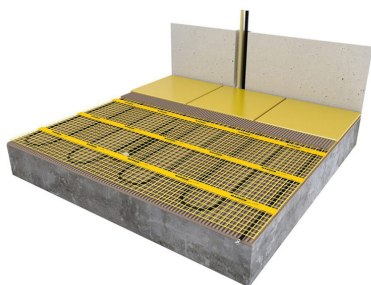

Product details

Deze unieke MAGNUM Mat-sets zijn verkrijgbaar in 22 verschillende oppervlaktes en worden geleverd met de geavanceerde Remote Control WiFi-klokthermostaat.

Inhoud MAGNUM Mat-Set

1 x Verwarmingsmat van 4,5 m² / 675 Watt (500 mm x 9 m)
1 x MAGNUM Remote Control WiFi-thermostaat inclusief vloersensor
Flexibele buis voor de vloersensor van de thermostaat
Installatievoorschriften en Check/Controle-kaart

Benodigd aantal vierkante meters berekenen

Ga bij het bepalen van de benodigde elektrische mat altijd uit van het vrije (netto-) vloeroppervlak. Zo worden verwarmingsmatten bijvoorbeeld niet onder vaste delen gelegd die aansluiten op de vloer (bijvoorbeeld badkuipen en/of douchebakken). Wanneer een badkamer van 3m x 2m (6m²) is voorzien van een badkuip van 1m x 2m die volledig aansluit op de vloer, dan haalt u deze van het totaaloppervlak af en de benodigde mat zal in dit voorbeeld dus 4m² zijn.

Verwarmingsmat op maat maken

De MAGNUM Mat bestaat uit een elektrische verwarmingskabel die is bevestigd op een glasvezel webbing. Om de mat op maat te maken en het volledige vrije vloeroppervlak van vloerverwarming te voorzien, gaat u als volgt te werk;

- Rol de verwarmingsmat uit over de gehele lengte van het oppervlak waar het systeem op wordt geïnstalleerd.
- Bij het einde van het eerste te leggen deel knipt u de glasvezel webbing door en draait u de mat 180°.
- Vervolgens legt u het volgende deel.

Let op