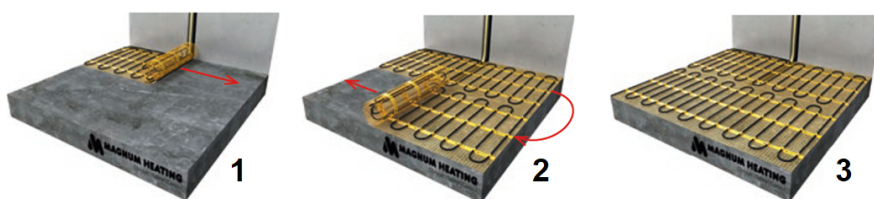

Product details

Deze unieke MAGNUM Mat-sets zijn verkrijgbaar in 22 verschillende oppervlaktes en worden geleverd met de geavanceerde Remote Control WiFi-klokthermostaat.

Inhoud MAGNUM Mat-Set

1 x Verwarmingsmat van 4,5 m² / 675 Watt (500 mm x 9 m)
1 x MAGNUM Remote Control WiFi-thermostaat inclusief vloersensor
Flexibele buis voor de vloersensor van de thermostaat
Installatievoorschriften en Check/Controle-kaart

Benodigd aantal vierkante meters berekenen

Ga bij het bepalen van de benodigde elektrische mat altijd uit van het vrije (netto-) vloeroppervlak. Zo worden verwarmingsmatten bijvoorbeeld niet onder vaste delen gelegd die aansluiten op de vloer (bijvoorbeeld badkuipen en/of douchebakken). Wanneer een badkamer van 3m x 2m (6m²) is voorzien van een badkuip van 1m x 2m die volledig aansluit op de vloer, dan haalt u deze van het totaaloppervlak af en de benodigde mat zal in dit voorbeeld dus 4m² zijn.

Verwarmingsmat op maat maken

De MAGNUM Mat bestaat uit een elektrische verwarmingskabel die is bevestigd op een glasvezel webbing. Om de mat op maat te maken en het volledige vrije vloeroppervlak van vloerverwarming te voorzien, gaat u als volgt te werk;