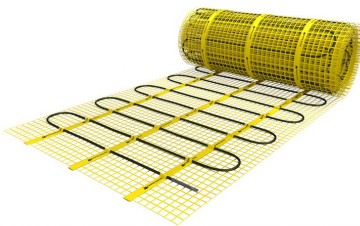

Product details

Deze unieke MAGNUM Mat-sets zijn verkrijgbaar in 22 verschillende oppervlaktes en worden geleverd met de geavanceerde Remote Control WiFi-klokthermostaat.

Inhoud MAGNUM Mat-Set

1 x Verwarmingsmat van 4,5 m² / 675 Watt (500 mm x 9 m)
1 x MAGNUM Remote Control WiFi-thermostaat inclusief vloersensor
Flexibele buis voor de vloersensor van de thermostaat
Installatievoorschriften en Check/Controle-kaart

Verwarmingsmat op maat maken

De MAGNUM Mat bestaat uit een elektrische verwarmingskabel die is bevestigd op een glasvezel webbing. Om de mat op maat te maken en het volledige vrije vloeroppervlak van vloerverwarming te voorzien, gaat u als volgt te werk;

- Rol de verwarmingsmat uit over de gehele lengte van het oppervlak waar het systeem op wordt geïnstalleerd.
- Bij het einde van het eerste te leggen deel knipt u de glasvezel webbing door en draait u de mat 180°.
- Vervolgens legt u het volgende deel.

Let op

Zorg ervoor dat u altijd alleen de webbing doorknipt.
De verwarmingskabel dient altijd in zijn geheel in de vloer verwerkt te worden en mag nooit worden doorgeknipt.
Mocht uw verwarmingsmat onverhoopt iets te groot zijn, dan kunt u de kabel loshalen van de webbing en de afstand tussen de lussen van de kabel kleiner maken door deze iets dichters op elkaar te knopen.