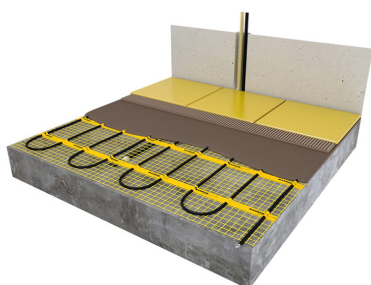

Product details

Deze unieke MAGNUM Mat-sets zijn verkrijgbaar in 22 verschillende oppervlaktes en worden geleverd met de geavanceerde Remote Control WiFi-klokthermostaat.

Inhoud MAGNUM Mat-Set

1 x Verwarmingsmat van 4,5 m² / 675 Watt (500 mm x 9 m)
1 x MAGNUM Remote Control WiFi-thermostaat inclusief vloersensor
Flexibele buis voor de vloersensor van de thermostaat
Installatievoorschriften en Check/Controle-kaart

Benodigd aantal vierkante meters berekenen

Ga bij het bepalen van de benodigde elektrische mat altijd uit van het vrije (netto-) vloeroppervlak. Zo worden verwarmingsmatten bijvoorbeeld niet onder vaste delen gelegd die aansluiten op de vloer (bijvoorbeeld badkuipen en/of douchebakken). Wanneer een badkamer van 3m x 2m (6m²) is voorzien van een badkuip van 1m x 2m die volledig aansluit op de vloer, dan haalt u deze van het totaaloppervlak af en de benodigde mat zal in dit voorbeeld dus 4m² zijn.

Verwarmingsmat op maat maken

De MAGNUM Mat bestaat uit een elektrische verwarmingskabel die is bevestigd op een glasvezel webbing. Om de mat op maat te maken en het volledige vrije vloeroppervlak van vloerverwarming te voorzien, gaat u als volgt te werk;

Keurmerk

De MAGNUM Mat is VDE gekeurd.
VDE is een van de grootste technische en wetenschappelijke keuringsinstanties in Europa.

Specificaties

- EMC-vrije 2-geleiderkabel bevestigd op glasvezelnet
- 2,5 meter drie-aderige voedingskabel
- Volledige omsluiting door aluminium aardmantel
- Unieke blinde verbinding tussen verwarmings- en aansluitkabel
- Chroom/Nikkel weerstandsdraad
- PTFE (Teflon) isolatie
- PVC beschermmantel
- 10 -11 Watt per meter weerstandsdraad, 230 Volt
- Kabeldoorsnede ca. 4 mm
- Matbreedte 50 cm