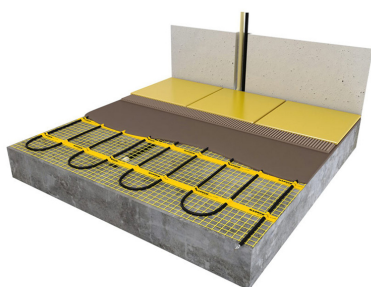

Product details

Deze unieke MAGNUM Mat-sets zijn verkrijgbaar in 22 verschillende oppervlaktes en worden geleverd met de geavanceerde Remote Control WiFi-klokthermostaat.

Inhoud MAGNUM Mat-Set

1 x Verwarmingsmat van 5 m² / 750 Watt (500 mm x 10 m)
1 x MAGNUM Remote Control WiFi-thermostaat inclusief vloersensor
Flexibele buis voor de vloersensor van de thermostaat
Installatievoorschriften en Check/Controle-kaart

Benodigd aantal vierkante meters berekenen

Ga bij het bepalen van de benodigde elektrische mat altijd uit van het vrije (netto-) vloeroppervlak. Zo worden verwarmingsmatten bijvoorbeeld niet onder vaste delen gelegd die aansluiten op de vloer (bijvoorbeeld badkuipen en/of douchebakken). Wanneer een badkamer van 3m x 2m (6m²) is voorzien van een badkuip van 1m x 2m die volledig aansluit op de vloer, dan haalt u deze van het totaaloppervlak af en de benodigde mat zal in dit voorbeeld dus 4m² zijn.

Verwarmingsmat op maat maken

De MAGNUM Mat bestaat uit een elektrische verwarmingskabel die is bevestigd op een glasvezel webbing. Om de mat op maat te maken en het volledige vrije vloeroppervlak van vloerverwarming te voorzien, gaat u als volgt te werk;

- Rol de verwarmingsmat uit over de gehele lengte van het oppervlak waar het systeem op wordt geïnstalleerd.
- Bij het einde van het eerste te leggen deel knipt u de glasvezel webbing door en draait u de mat 180°.
- Vervolgens legt u het volgende deel.