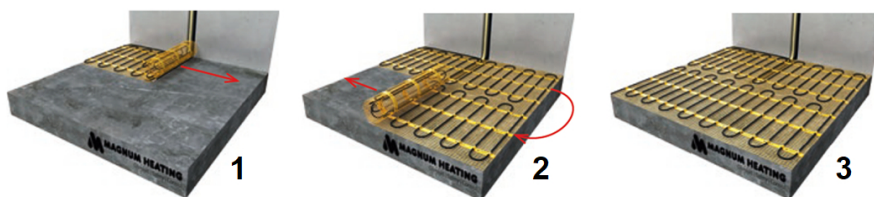

Product details

Deze unieke MAGNUM Mat-sets zijn verkrijgbaar in 22 verschillende oppervlaktes en worden geleverd met de geavanceerde Remote Control WiFi-klokthermostaat.

Inhoud MAGNUM Mat-Set

1 x Verwarmingsmat van 5 m² / 750 Watt (500 mm x 10 m)
1 x MAGNUM Remote Control WiFi-thermostaat inclusief vloersensor
Flexibele buis voor de vloersensor van de thermostaat
Installatievoorschriften en Check/Controle-kaart

Benodigd aantal vierkante meters berekenen

Ga bij het bepalen van de benodigde elektrische mat altijd uit van het vrije (netto-) vloeroppervlak. Zo worden verwarmingsmatten bijvoorbeeld niet onder vaste delen gelegd die aansluiten op de vloer (bijvoorbeeld badkuipen en/of douchebakken). Wanneer een badkamer van 3m x 2m (6m²) is voorzien van een badkuip van 1m x 2m die volledig aansluit op de vloer, dan haalt u deze van het totaaloppervlak af en de benodigde mat zal in dit voorbeeld dus 4m² zijn.

Verwarmingsmat op maat maken

De MAGNUM Mat bestaat uit een elektrische verwarmingskabel die is bevestigd op een glasvezel webbing. Om de mat op maat te maken en het volledige vrije vloeroppervlak van vloerverwarming te voorzien, gaat u als volgt te werk;