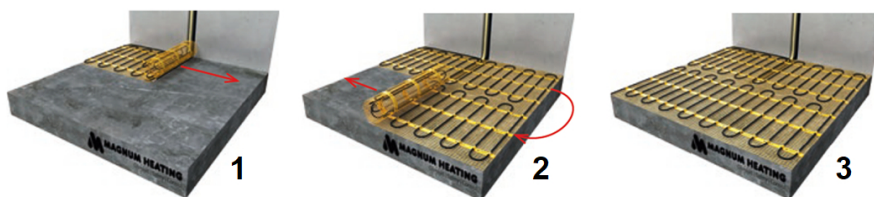

Product details

Deze unieke MAGNUM Mat-sets zijn verkrijgbaar in 22 verschillende oppervlaktes en worden geleverd met de geavanceerde Remote Control WiFi-klokthermostaat.

Inhoud MAGNUM Mat-Set

1 x Verwarmingsmat van 6 m² / 900 Watt (500 mm x 12 m)
1 x MAGNUM Remote Control WiFi-thermostaat inclusief vloersensor
Flexibele buis voor de vloersensor van de thermostaat
Installatievoorschriften en Check/Controle-kaart

Benodigd aantal vierkante meters berekenen

Ga bij het bepalen van de benodigde elektrische mat altijd uit van het vrije (netto-) vloeroppervlak. Zo worden verwarmingsmatten bijvoorbeeld niet onder vaste delen gelegd die aansluiten op de vloer (bijvoorbeeld badkuipen en/of douchebakken). Wanneer een badkamer van 3m x 2m (6m²) is voorzien van een badkuip van 1m x 2m die volledig aansluit op de vloer, dan haalt u deze van het totaaloppervlak af en de benodigde mat zal in dit voorbeeld dus 4m² zijn.

Verwarmingsmat op maat maken

De MAGNUM Mat bestaat uit een elektrische verwarmingskabel die is bevestigd op een glasvezel webbing. Om de mat op maat te maken en het volledige vrije vloeroppervlak van vloerverwarming te voorzien, gaat u als volgt te werk;