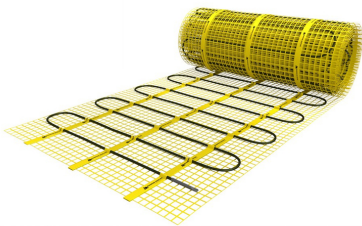

Product details

Deze unieke MAGNUM Mat-sets zijn verkrijgbaar in 22 verschillende oppervlaktes en worden geleverd met de geavanceerde Remote Control WiFi-klokthermostaat.

Inhoud MAGNUM Mat-Set

1 x Verwarmingsmat van 6 m² / 900 Watt (500 mm x 12 m)
1 x MAGNUM Remote Control WiFi-thermostaat inclusief vloersensor
Flexibele buis voor de vloersensor van de thermostaat
Installatievoorschriften en Check/Controle-kaart

Verwarmingsmat op maat maken

De MAGNUM Mat bestaat uit een elektrische verwarmingskabel die is bevestigd op een glasvezel webbing. Om de mat op maat te maken en het volledige vrije vloeroppervlak van vloerverwarming te voorzien, gaat u als volgt te werk;

- Rol de verwarmingsmat uit over de gehele lengte van het oppervlak waar het systeem op wordt geïnstalleerd.
- Bij het einde van het eerste te leggen deel knipt u de glasvezel webbing door en draait u de mat 180°.
- Vervolgens legt u het volgende deel.

Let op

Zorg ervoor dat u altijd alleen de webbing doorknipt.
De verwarmingskabel dient altijd in zijn geheel in de vloer verwerkt te worden en mag nooit worden doorgesneden.
Mocht uw verwarmingsmat onverhoopt iets te groot zijn, dan kunt u de kabel loshalen van de webbing en de afstand tussen de lussen van de kabel kleiner maken door deze iets dichters op elkaar te knopen.