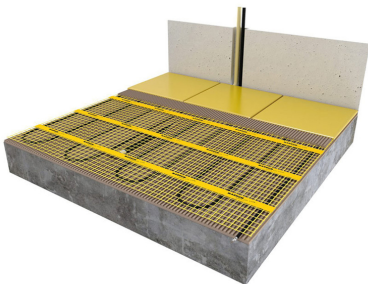

De MAGNUM Mat bestaat uit een elektrische verwarmingskabel die is bevestigd op een glasvezel webbing. Om de mat op maat te maken en het volledige vrije vloeroppervlak van vloerverwarming te voorzien, gaat u als volgt te werk;

- Rol de verwarmingsmat uit over de gehele lengte van het oppervlak waar het systeem op wordt geïnstalleerd.
- Bij het einde van het eerste te leggen deel knipt u de glasvezel webbing door en draait u de mat 180°.
- Vervolgens legt u het volgende deel.

Let op