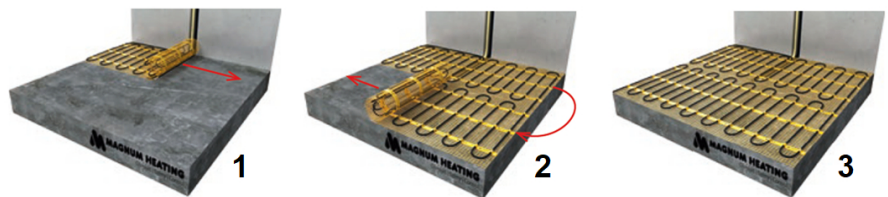

Product details

Deze unieke MAGNUM Mat-sets zijn verkrijgbaar in 22 verschillende oppervlaktes en worden geleverd met de geavanceerde Remote Control WiFi-klokthermostaat.

Inhoud MAGNUM Mat-Set

1 x Verwarmingsmat van 7 m² / 1050 Watt (500 mm x 14 m)
1 x MAGNUM Remote Control WiFi-thermostaat inclusief vloersensor
Flexibele buis voor de vloersensor van de thermostaat
Installatievoorschriften en Check/Controle-kaart

Benodigd aantal vierkante meters berekenen

Ga bij het bepalen van de benodigde elektrische mat altijd uit van het vrije (netto-) vloeroppervlak. Zo worden verwarmingsmatten bijvoorbeeld niet onder vaste delen gelegd die aansluiten op de vloer (bijvoorbeeld badkuipen en/of douchebakken). Wanneer een badkamer van 3m x 2m (6m²) is voorzien van een badkuip van 1m x 2m die volledig aansluit op de vloer, dan haalt u deze van het totaaloppervlak af en de benodigde mat zal in dit voorbeeld dus 4m² zijn.

Verwarmingsmat op maat maken

De MAGNUM Mat bestaat uit een elektrische verwarmingskabel die is bevestigd op een glasvezel webbing. Om de mat op maat te maken en het volledige vrije vloeroppervlak van vloerverwarming te voorzien, gaat u als volgt te werk;