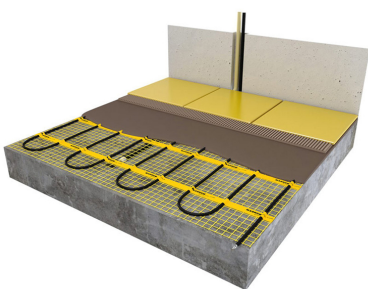

Product details

Deze unieke MAGNUM Mat-sets zijn verkrijgbaar in 22 verschillende oppervlaktes en worden geleverd met de geavanceerde Remote Control WiFi-klokthermostaat.

Inhoud MAGNUM Mat-Set

1 x Verwarmingsmat van 7 m² / 1050 Watt (500 mm x 14 m)
1 x MAGNUM Remote Control WiFi-thermostaat inclusief vloersensor
Flexibele buis voor de vloersensor van de thermostaat
Installatievoorschriften en Check/Controle-kaart

Benodigd aantal vierkante meters berekenen

Ga bij het bepalen van de benodigde elektrische mat altijd uit van het vrije (netto-) vloeroppervlak. Zo worden verwarmingsmatten bijvoorbeeld niet onder vaste delen gelegd die aansluiten op de vloer (bijvoorbeeld badkuipen en/of douchebakken). Wanneer een badkamer van 3m x 2m (6m²) is voorzien van een badkuip van 1m x 2m die volledig aansluit op de vloer, dan haalt u deze van het totaaloppervlak af en de benodigde mat zal in dit voorbeeld dus 4m² zijn.

Verwarmingsmat op maat maken

De MAGNUM Mat bestaat uit een elektrische verwarmingskabel die is bevestigd op een glasvezel webbing. Om de mat op maat te maken en het volledige vrije vloeroppervlak van vloerverwarming te voorzien, gaat u als volgt te werk;

- Rol de verwarmingsmat uit over de gehele lengte van het oppervlak waar het systeem op wordt geïnstalleerd.
- Bij het einde van het eerste te leggen deel knipt u de glasvezel webbing door en draait u de mat 180°.
- Vervolgens legt u het volgende deel.