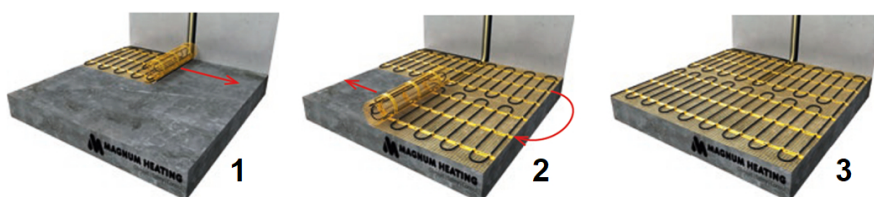

Product details

Deze unieke MAGNUM Mat-sets zijn verkrijgbaar in 22 verschillende oppervlaktes en worden geleverd met de geavanceerde Remote Control WiFi-klokthermostaat.

Inhoud MAGNUM Mat-Set

1 x Verwarmingsmat van 7 m² / 1050 Watt (500 mm x 14 m)
1 x MAGNUM Remote Control WiFi-thermostaat inclusief vloersensor
Flexibele buis voor de vloersensor van de thermostaat
Installatievoorschriften en Check/Controle-kaart

Benodigd aantal vierkante meters berekenen

Ga bij het bepalen van de benodigde elektrische mat altijd uit van het vrije (netto-) vloeroppervlak. Zo worden verwarmingsmatten bijvoorbeeld niet onder vaste delen gelegd die aansluiten op de vloer (bijvoorbeeld badkuipen en/of douchebakken). Wanneer een badkamer van 3m x 2m (6m²) is voorzien van een badkuip van 1m x 2m die volledig aansluit op de vloer, dan haalt u deze van het totaaloppervlak af en de benodigde mat zal in dit voorbeeld dus 4m² zijn.

Verwarmingsmat op maat maken

De MAGNUM Mat bestaat uit een elektrische verwarmingskabel die is bevestigd op een glasvezel webbing. Om de mat op maat te maken en het volledige vrije vloeroppervlak van vloerverwarming te voorzien, gaat u als volgt te werk;