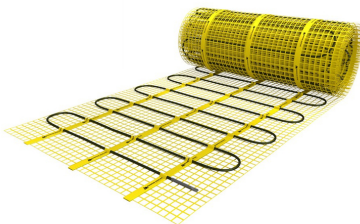

Product details

Deze unieke MAGNUM Mat-sets zijn verkrijgbaar in 22 verschillende oppervlaktes en worden geleverd met de geavanceerde Remote Control WiFi-klokthermostaat.

Inhoud MAGNUM Mat-Set

1 x Verwarmingsmat van 7 m² / 1050 Watt (500 mm x 14 m)
1 x MAGNUM Remote Control WiFi-thermostaat inclusief vloersensor
Flexibele buis voor de vloersensor van de thermostaat
Installatievoorschriften en Check/Controle-kaart

Verwarmingsmat op maat maken

De MAGNUM Mat bestaat uit een elektrische verwarmingskabel die is bevestigd op een glasvezel webbing. Om de mat op maat te maken en het volledige vrije vloeroppervlak van vloerverwarming te voorzien, gaat u als volgt te werk;

- Rol de verwarmingsmat uit over de gehele lengte van het oppervlak waar het systeem op wordt geïnstalleerd.
- Bij het einde van het eerste te leggen deel knipt u de glasvezel webbing door en draait u de mat 180°.
- Vervolgens legt u het volgende deel.

Let op

Zorg ervoor dat u altijd alleen de webbing doorknipt.
De verwarmingskabel dient altijd in zijn geheel in de vloer verwerkt te worden en mag nooit worden doorgeknipt.
Mocht uw verwarmingsmat onverhoopt iets te groot zijn, dan kunt u de kabel loshalen van de webbing en de afstand tussen de lussen van de kabel kleiner maken door deze iets dichters op elkaar te knopen.