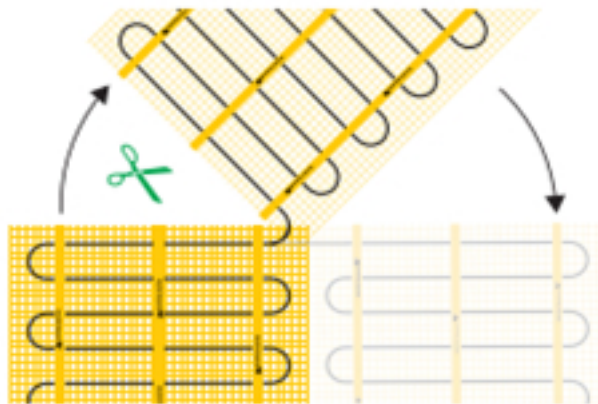

Benodigd aantal vierkante meters berekenen

Ga bij het bepalen van de benodigde elektrische mat altijd uit van het vrije (netto-) vloeroppervlak. Zo worden verwarmingsmatten bijvoorbeeld niet onder vaste delen gelegd die aansluiten op de vloer (bijvoorbeeld badkuipen en/of douchebakken). Wanneer een badkamer van 3m x 2m (6m²) is voorzien van een badkuip van 1m x 2m die volledig aansluit op de vloer, dan haalt u deze van het totaaloppervlak af en de benodigde mat zal in dit voorbeeld dus 4m² zijn.

Verwarmingsmat op maat maken

De MAGNUM Mat bestaat uit een elektrische verwarmingskabel die is bevestigd op een glasvezel webbing. Om de mat op maat te maken en het volledige vrije vloeroppervlak van vloerverwarming te voorzien, gaat u als volgt te werk;

- Rol de verwarmingsmat uit over de gehele lengte van het oppervlak waar het systeem op wordt geïnstalleerd.
- Bij het einde van het eerste te leggen deel knipt u de glasvezel webbing door en draait u de mat 180°.
- Vervolgens legt u het volgende deel.

Let op

Zorg ervoor dat u altijd alleen de webbing doorknipt.
De verwarmingskabel dient altijd in zijn geheel in de vloer verwerkt te worden en mag nooit worden doorgeknipt.
Mocht uw verwarmingsmat onverhoopt iets te groot zijn, dan kunt u de kabel loshalen van de webbing en de afstand tussen de lussen van de kabel kleiner maken door deze iets dichters op elkaar te knopen.