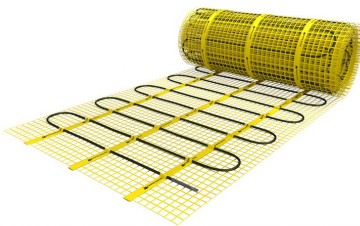

Product details

Deze unieke MAGNUM Mat-sets zijn verkrijgbaar in 22 verschillende oppervlaktes en worden geleverd met de geavanceerde Remote Control WiFi-klokthermostaat.

Inhoud MAGNUM Mat-Set

1 x Verwarmingsmat van 8 m² / 1200 Watt (500 mm x 16 m)
1 x MAGNUM Remote Control WiFi-thermostaat inclusief vloersensor
Flexibele buis voor de vloersensor van de thermostaat
Installatievoorschriften en Check/Controle-kaart

Verwarmingsmat op maat maken

De MAGNUM Mat bestaat uit een elektrische verwarmingskabel die is bevestigd op een glasvezel webbing. Om de mat op maat te maken en het volledige vrije vloeroppervlak van vloerverwarming te voorzien, gaat u als volgt te werk;

- Rol de verwarmingsmat uit over de gehele lengte van het oppervlak waar het systeem op wordt geïnstalleerd.
- Bij het einde van het eerste te leggen deel knipt u de glasvezel webbing door en draait u de mat 180°.
- Vervolgens legt u het volgende deel.

Let op

Zorg ervoor dat u altijd alleen de webbing doorknipt.
De verwarmingskabel dient altijd in zijn geheel in de vloer verwerkt te worden en mag nooit worden doorgeknipt.
Mocht uw verwarmingsmat onverhoopt iets te groot zijn, dan kunt u de kabel loshalen van de webbing en de afstand tussen de lussen van de kabel kleiner maken door deze iets dichters op elkaar te knopen.