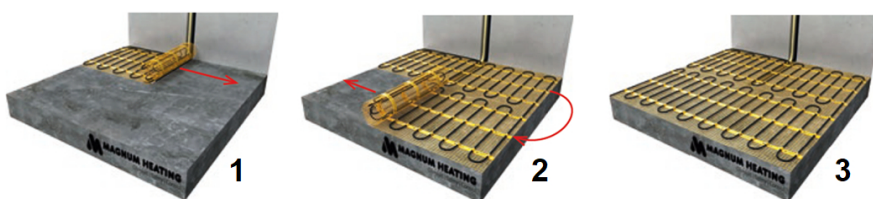

Product details

Deze unieke MAGNUM Mat-sets zijn verkrijgbaar in 22 verschillende oppervlaktes en worden geleverd met de geavanceerde Remote Control WiFi-klokthermostaat.

Inhoud MAGNUM Mat-Set

1 x Verwarmingsmat van 8 m² / 1200 Watt (500 mm x 16 m)
1 x MAGNUM Remote Control WiFi-thermostaat inclusief vloersensor
Flexibele buis voor de vloersensor van de thermostaat
Installatievoorschriften en Check/Controle-kaart

Benodigd aantal vierkante meters berekenen

Ga bij het bepalen van de benodigde elektrische mat altijd uit van het vrije (netto-) vloeroppervlak. Zo worden verwarmingsmatten bijvoorbeeld niet onder vaste delen gelegd die aansluiten op de vloer (bijvoorbeeld badkuipen en/of douchebakken). Wanneer een badkamer van 3m x 2m (6m²) is voorzien van een badkuip van 1m x 2m die volledig aansluit op de vloer, dan haalt u deze van het totaaloppervlak af en de benodigde mat zal in dit voorbeeld dus 4m² zijn.

Verwarmingsmat op maat maken

De MAGNUM Mat bestaat uit een elektrische verwarmingskabel die is bevestigd op een glasvezel webbing. Om de mat op maat te maken en het volledige vrije vloeroppervlak van vloerverwarming te voorzien, gaat u als volgt te werk;