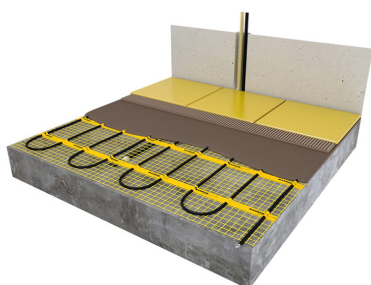

Product details

Deze unieke MAGNUM Mat-sets zijn verkrijgbaar in 22 verschillende oppervlaktes en worden geleverd met de geavanceerde Remote Control WiFi-klokthermostaat.

Inhoud MAGNUM Mat-Set

1 x Verwarmingsmat van 8 m² / 1200 Watt (500 mm x 16 m)
1 x MAGNUM Remote Control WiFi-thermostaat inclusief vloersensor
Flexibele buis voor de vloersensor van de thermostaat
Installatievoorschriften en Check/Controle-kaart

Benodigd aantal vierkante meters berekenen

Ga bij het bepalen van de benodigde elektrische mat altijd uit van het vrije (netto-) vloeroppervlak. Zo worden verwarmingsmatten bijvoorbeeld niet onder vaste delen gelegd die aansluiten op de vloer (bijvoorbeeld badkuipen en/of douchebakken). Wanneer een badkamer van 3m x 2m (6m²) is voorzien van een badkuip van 1m x 2m die volledig aansluit op de vloer, dan haalt u deze van het totaaloppervlak af en de benodigde mat zal in dit voorbeeld dus 4m² zijn.

Verwarmingsmat op maat maken

De MAGNUM Mat bestaat uit een elektrische verwarmingskabel die is bevestigd op een glasvezel webbing. Om de mat op maat te maken en het volledige vrije vloeroppervlak van vloerverwarming te voorzien, gaat u als volgt te werk;

Keurmerk

De MAGNUM Mat is VDE gekeurd.
VDE is een van de grootste technische en wetenschappelijke keuringsinstanties in Europa.

Specificaties

- EMC-vrije 2-geleiderkabel bevestigd op glasvezelnet
- 2,5 meter drie-aderige voedingskabel
- Volledige omsluiting door aluminium aardmantel
- Unieke blinde verbinding tussen verwarmings- en aansluitkabel
- Chroom/Nikkel weerstandsdraad
- PTFE (Teflon) isolatie
- PVC beschermmantel
- 10 -11 Watt per meter weerstandsdraad, 230 Volt
- Kabeldoorsnede ca. 4 mm
- Matbreedte 50 cm