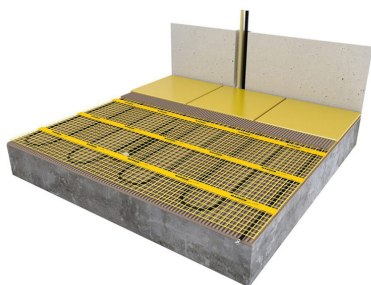

Product details

Deze unieke MAGNUM Mat-sets zijn verkrijgbaar in 22 verschillende oppervlaktes en worden geleverd met de geavanceerde Remote Control WiFi-klokthermostaat.

Inhoud MAGNUM Mat-Set

1 x Verwarmingsmat van 8 m² / 1200 Watt (500 mm x 16 m)
1 x MAGNUM Remote Control WiFi-thermostaat inclusief vloersensor
Flexibele buis voor de vloersensor van de thermostaat
Installatievoorschriften en Check/Controle-kaart

Benodigd aantal vierkante meters berekenen

Ga bij het bepalen van de benodigde elektrische mat altijd uit van het vrije (netto-) vloeroppervlak. Zo worden verwarmingsmatten bijvoorbeeld niet onder vaste delen gelegd die aansluiten op de vloer (bijvoorbeeld badkuipen en/of douchebakken). Wanneer een badkamer van 3m x 2m (6m²) is voorzien van een badkuip van 1m x 2m die volledig aansluit op de vloer, dan haalt u deze van het totaaloppervlak af en de benodigde mat zal in dit voorbeeld dus 4m² zijn.

Verwarmingsmat op maat maken

De MAGNUM Mat bestaat uit een elektrische verwarmingskabel die is bevestigd op een glasvezel webbing. Om de mat op maat te maken en het volledige vrije vloeroppervlak van vloerverwarming te voorzien, gaat u als volgt te werk;

- Rol de verwarmingsmat uit over de gehele lengte van het oppervlak waar het systeem op wordt geïnstalleerd.
- Bij het einde van het eerste te leggen deel knipt u de glasvezel webbing door en draait u de mat 180°.
- Vervolgens legt u het volgende deel.

Let op