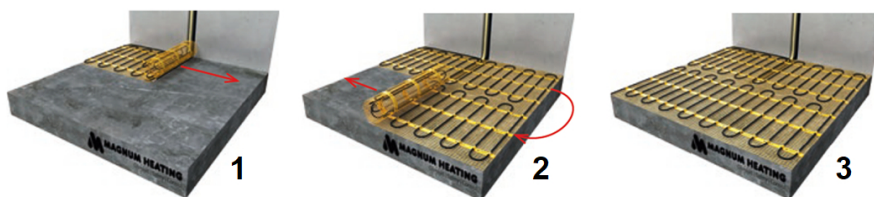

Product details

Deze unieke MAGNUM Mat-sets zijn verkrijgbaar in 22 verschillende oppervlaktes en worden geleverd met de geavanceerde Remote Control WiFi-klokthermostaat.

Inhoud MAGNUM Mat-Set

1 x Verwarmingsmat van 9 m² / 1350 Watt (500 mm x 18 m)
1 x MAGNUM Remote Control WiFi-thermostaat inclusief vloersensor
Flexibele buis voor de vloersensor van de thermostaat
Installatievoorschriften en Check/Controle-kaart

Benodigd aantal vierkante meters berekenen

Ga bij het bepalen van de benodigde elektrische mat altijd uit van het vrije (netto-) vloeroppervlak. Zo worden verwarmingsmatten bijvoorbeeld niet onder vaste delen gelegd die aansluiten op de vloer (bijvoorbeeld badkuipen en/of douchebakken). Wanneer een badkamer van 3m x 2m (6m²) is voorzien van een badkuip van 1m x 2m die volledig aansluit op de vloer, dan haalt u deze van het totaaloppervlak af en de benodigde mat zal in dit voorbeeld dus 4m² zijn.

Verwarmingsmat op maat maken

De MAGNUM Mat bestaat uit een elektrische verwarmingskabel die is bevestigd op een glasvezel webbing. Om de mat op maat te maken en het volledige vrije vloeroppervlak van vloerverwarming te voorzien, gaat u als volgt te werk;