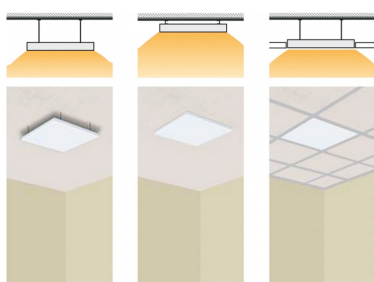

Product details

MAGNUM Sol plafondstralers zijn “onzichtbaar” te plaatsen in een systeemplafond en bieden bij ieder kantoor, showroom of winkel maximale vrijheid in inrichting van het interieur of showrooomopstelling. Met de geïntegreerde ophangbeugel zijn de panelen ook direct aan vrijwel ieder plafond te bevestigen.

Inhoud MAGNUM Sol

- 1 x Stralingspaneel, 1190 x 590 x 30mm / 600 Watt
- Ophangbeugel
- 0,5 meter aansluitkabel
- Installatievoorschriften

De plafondstralers verwarmen alles en iedereen binnen het stralingsbereik, zoals de zon ook de aarde verwarmt. Dit met een zeer korte opwarmtijd! Ideaal dus voor die ruimtes, die geen continue bezettingsgraad hebben, in korte tijd op temperatuur gebracht dienen te worden en weinig wandruimte ter beschikking hebben. MAGNUM Sol biedt u een behaaglijke, natuurlijke en gezonde stralingswarmte!

GARANTIE

U heeft 2 jaar garantie op de elektrotechnische werking van het verwarmingselement.

Technische details

Artikelnummer: 600661
EAN-code: 8717185496659

- Afmetingen : 1190 x 590 x 30mm
- Minimale installatiehoogte : 1,80 m
- Maximale installatiehoogte : 2,70 m
- Gewicht : 10,1 kg
- Stralingsbereik: ca. 3 m²
- Aansluitspanning : 230V / 50Hz
- Vermogen : 600 Watt
- Klasse : IP44
- Kleur : RAL 9016

De panelen kunnen thermostatisch of modulerend worden geregeld wat de energieafname tot een minimum beperkt. Deze aansturing kan via een draadloze klokthermostaat in combinatie met één of meerdere ontvangers. De panelen kunnen thermostatisch of modulerend worden geregeld wat de energieafname tot een minimum beperkt. Deze aansturing kan via een draadloze klokthermostaat in combinatie met één of meerdere ontvangers.