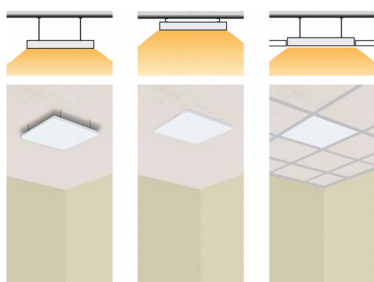

Inhoud MAGNUM Sol

- 1 x Stralingspaneel, 1190 x 590 x 30mm / 600 Watt
- Ophangbeugel
- 0,5 meter aansluitkabel
- Installatievoorschriften

De plafondstralers verwarmen alles en iedereen binnen het stralingsbereik, zoals de zon ook de aarde verwarmt. Dit met een zeer korte opwarmtijd! Ideaal dus voor die ruimtes, die geen continue bezettingsgraad hebben, in korte tijd op temperatuur gebracht dienen te worden en weinig wandruimte ter beschikking hebben.

- Afmetingen : 1190 x 590 x 30mm
- Minimale installatiehoogte : 1,80 m
- Maximale installatiehoogte : 2,70 m
- Gewicht : 10,1 kg
- Stralingsbereik: ca. 3 m²
- Aansluitspanning : 230V / 50Hz
- Vermogen : 600 Watt
- Klasse : IP44
- Kleur : RAL 9016