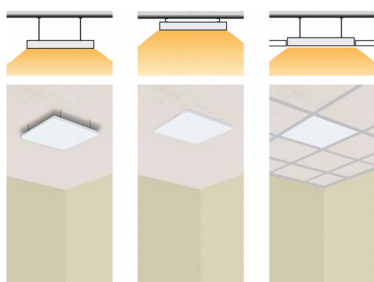

Inhoud MAGNUM Sol

- 1 x Stralingspaneel, 590 x 590 x 30mm / 300 Watt
- Ophangbeugel
- 0,5 meter aansluitkabel
- Installatievoorschriften

De plafondstralers verwarmen alles en iedereen binnen het stralingsbereik, zoals de zon ook de aarde verwarmt. Dit met een zeer korte opwarmtijd! Ideaal dus voor die ruimtes, die geen continue bezettingsgraad hebben, in korte tijd op temperatuur gebracht dienen te worden en weinig wandruimte ter beschikking hebben.

- Afmetingen : 590 x 590 x 30mm
- Minimale installatiehoogte : 1,80 m
- Maximale installatiehoogte : 2,70 m
- Gewicht : 5 kg
- Stralingsbereik: ca. 2 m²
- Aansluitspanning : 230V / 50Hz
- Vermogen : 300 Watt
- Klasse : IP44
- Kleur : RAL 9016