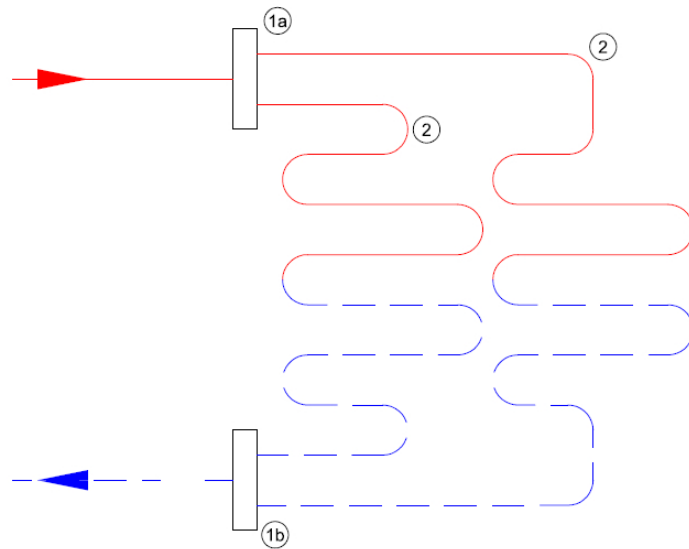

1. 1a. Aanvoer verdeler
   1b. Retour verdeler
   2. Verwarmingsgroepen

Afmetingen Open RVS verdeler (incl. kogelkraan)

groepen	lengte (mm)	hoogte (mm)	diepte (mm)
2 groepen	270	380	100
3 groepen	320	380	100
4 groepen	370	380	100
5 groepen	420	380	100
6 groepen	470	380	100
7 groepen	520	380	100
8 groepen	570	380	100