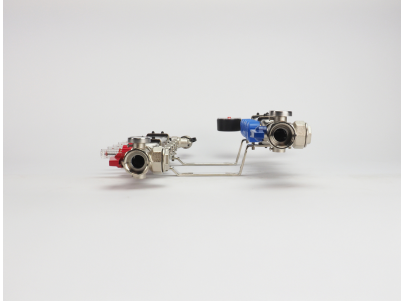

- Verdeelunit van RVS modules uit één geheel
- Gemaakt van roestvast staal, type 4301
- Verkrijgbaar van 2 tot 15 groepen
- Open verdeelunit voor LT-systemen met een maximale aanvoer van circa 45°C

Deze open RVS collector bestaat uit roestvast stalen modules uit één geheel, die door middel van ophangbeugels aan de wand gemonteerd worden. De verdeler is geschikt voor laagtemperatuursystemen en voorzien van inregelbare flowmeters waarmee de doorstroom van water per groep ingeregeld kan worden.

Dit type collector kan geschikt gemaakt worden voor verwarmingssystemen met hogere aanvoertemperaturen vanaf 50°C door middel van de temperatuurregelaar.

## Let op

Euroconus-aansluitkoppelingen zijn niet inbegrepen. Selecteer het juiste aantal (twee per groep) en voeg deze toe aan uw bestelling.

## Specificaties Open Regular RVS collector

- Sterke vloerverwarming verdeler van RVS modules met flow-meters inbegrepen;
- gemaakt van roestvast staal, type 4301
  - voorzien van geïntegreerde ventielen, M30 x 1,5 (waarop actuators geplaatst kunnen worden)
  - inregelbare flow-meters, handmatige ontfluchter, thermometers, manometer en vul-/aftapkranen
  - primaire aansluiting 1"
  - groepsaansluitingen 3/4" euroconus (euroconus-aansluitkoppelingen niet inbegrepen)
  - dubbele stalen beugels voor bevestiging
- rechtse aansluiting mogelijk (zelf uit te voeren door appendages te verwisselen)