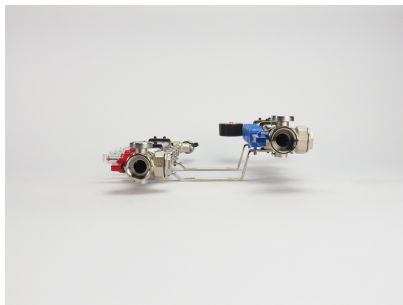

- Verdeelunit van RVS modules uit één geheel
- Gemaakt van roestvast staal, type 4301
- Verkrijgbaar van 2 tot 15 groepen
- Open verdeelunit voor LT-systemen met een maximale aanvoer van circa 45°C

Deze open RVS collector bestaat uit roestvast stalen modules uit één geheel, die door middel van ophangbeugels aan de wand gemonteerd worden. De verdeler is geschikt voor laagtemperatuursystemen en voorzien van inregelbare flowmeters waarmee de doorstroom van water per groep ingeregeld kan worden.

Dit type collector kan geschikt gemaakt worden voor verwarmingssystemen met hogere aanvoertemperaturen vanaf 50°C door middel van de temperatuurregelaar.

Let op

Euroconus-aansluitkoppelingen zijn niet inbegrepen. Selecteer het juiste aantal (twee per groep) en voeg deze toe aan uw bestelling.

Garantie

Op het casco van de RVS kokers heeft u een garantie van 10 jaar en op appendages een garantie van 2 jaar.

Technische details

Artikelnummer: U32014
EAN-code: 8719743905412

Specificaties Open Regular RVS collector

- Sterke vloerverwarming verdeler van RVS modules met flow-meters inbegrepen;
- gemaakt van roestvast staal, type 4301
 - voorzien van geïntegreerde ventielen, M30 x 1,5 (waarop actuators geplaatst kunnen worden)
 - inregelbare flow-meters, handmatige ontluchter, thermometers, manometer en vul-/aftapkranen
 - primaire aansluiting 1"
 - groepsaansluitingen 3/4" euroconus (euroconus-aansluitkoppelingen niet inbegrepen)
 - dubbele stalen beugels voor bevestiging
- rechtse aansluiting mogelijk (zelf uit te voeren door appendages te verwisselen)