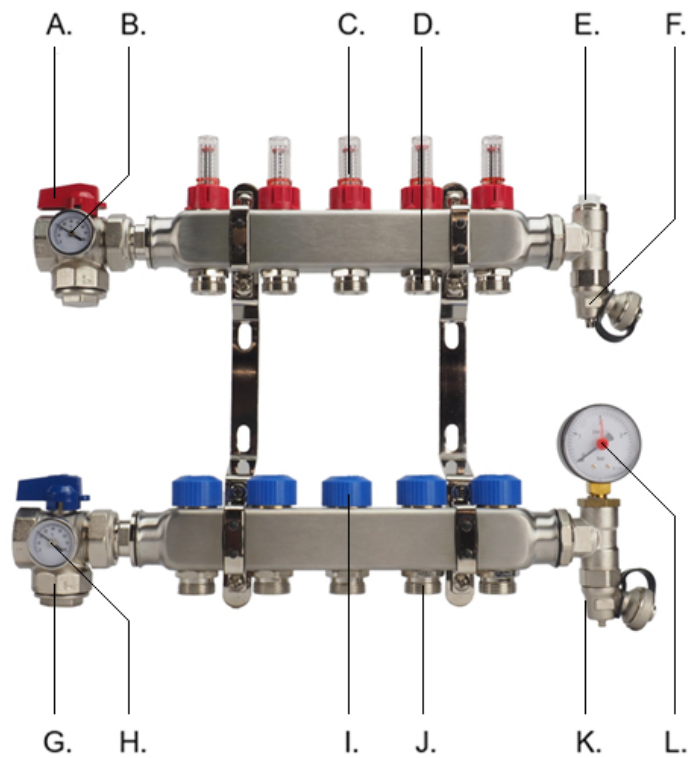

- Verdeelunit van RVS modules uit één geheel
- Gemaakt van roestvast staal, type 4301
- Verkrijgbaar van 2 tot 15 groepen
- Open verdeelunit voor LT-systemen met een maximale aanvoer van circa 45°C

Deze open RVS collector bestaat uit roestvast stalen modules uit één geheel, die door middel van ophangbeugels aan de wand gemonteerd worden. De verdeler is geschikt voor laagtemperatuursystemen en voorzien van inregelbare flowmeters waarmee de doorstroom van water per groep ingeregeld kan worden.

- Sterke vloerverwarming verdeler van RVS modules met flow-meters inbegrepen;
- gemaakt van roestvast staal, type 4301
 - voorzien van geïntegreerde ventielen, M30 x 1,5 (waarop actuators geplaatst kunnen worden)
 - inregelbare flow-meters, handmatige ontluchter, thermometers, manometer en vul-/aftapkranen
 - primaire aansluiting 1"
 - groepsaansluitingen 3/4" euroconus (euroconus-aansluitkoppelingen niet inbegrepen)
 - dubbele stalen beugels voor bevestiging
- rechtse aansluiting mogelijk (zelf uit te voeren door appendages te verwisselen)

Principeschema

- 1a. Aanvoer verdeler
1b. Retour verdeler
2. Verwarmingsgroepen

Afmetingen Open RVS verdeler (incl. kogelkraan)

groepen	lengte (mm)	hoogte (mm)	diepte (mm)
2 groepen	270	380	100
3 groepen	320	380	100
4 groepen	370	380	100
5 groepen	420	380	100
6 groepen	470	380	100
7 groepen	520	380	100
8 groepen	570	380	100

9 groepen	620	380	100
10 groepen	670	380	100
11 groepen	720	380	100
12 groepen	770	380	100
13 groepen	820	380	100
14 groepen	870	380	100
15 groepen	920	380	100

Aansluitingen

Aansluitingen*

- A.
- B.
- C.
- D.
- E.
- F.
- G.
- H.
- I.
- J.
- K.
- L.