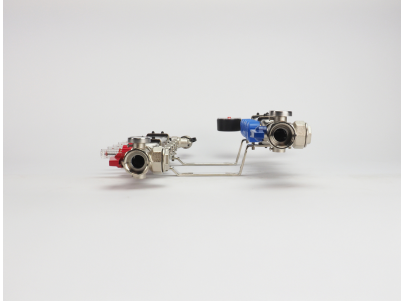

- Verdeelunit van RVS modules uit één geheel
- Gemaakt van roestvast staal, type 4301
- Verkrijgbaar van 2 tot 15 groepen
- Open verdeelunit voor LT-systemen met een maximale aanvoer van circa 45°C

Deze open RVS collector bestaat uit roestvast stalen modules uit één geheel, die door middel van ophangbeugels aan de wand gemonteerd worden. De verdeler is geschikt voor laagtemperatuursystemen en voorzien van inregelbare flowmeters waarmee de doorstroom van water per groep ingeregeld kan worden.

Dit type collector kan geschikt gemaakt worden voor verwarmingssystemen met hogere aanvoertemperaturen vanaf 50°C door middel van de temperatuurregelaar.

Let op

Euroconus-aansluitkoppelingen zijn niet inbegrepen. Selecteer het juiste aantal (twee per groep) en voeg deze toe aan uw bestelling.

Garantie

Op het casco van de RVS kokers heeft u een garantie van 10 jaar en op appendages een garantie van 2 jaar.

Technische details

Artikelnummer: U32002
EAN-code: 8719743905290

Specificaties Open Regular RVS collector

- Sterke vloerverwarming verdeler van RVS modules met flow-meters inbegrepen;
- gemaakt van roestvast staal, type 4301
 - voorzien van geïntegreerde ventielen, M30 x 1,5 (waarop actuators geplaatst kunnen worden)
 - inregelbare flow-meters, handmatige ontluchter, thermometers, manometer en vul-/aftapkranen
 - primaire aansluiting 1"
 - groepsaansluitingen 3/4" euroconus (euroconus-aansluitkoppelingen niet inbegrepen)
 - dubbele stalen beugels voor bevestiging
- rechtse aansluiting mogelijk (zelf uit te voeren door appendages te verwisselen)