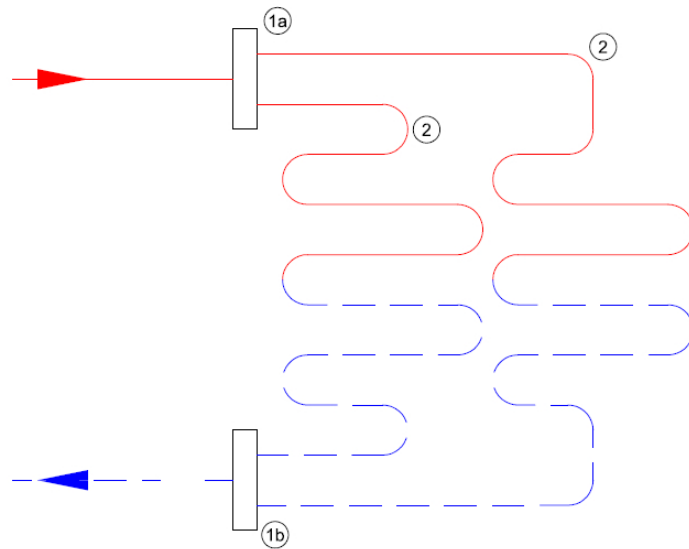

- Verdeelunit van RVS modules uit één geheel
- Gemaakt van roestvast staal, type 4301
- Verkrijgbaar van 2 tot 15 groepen
- Open verdeelunit voor LT-systemen met een maximale aanvoer van circa 45°C

Deze open RVS collector bestaat uit roestvast stalen modules uit één geheel, die door middel van ophangbeugels aan de wand gemonteerd worden. De verdeler is geschikt voor laagtemperatuursystemen en voorzien van inregelbare flowmeters waarmee de doorstroom van water per groep ingeregeld kan worden.

- Sterke vloerverwarming verdeler van RVS modules met flow-meters inbegrepen;
- gemaakt van roestvast staal, type 4301
 - voorzien van geïntegreerde ventielen, M30 x 1,5 (waarop actuators geplaatst kunnen worden)
 - inregelbare flow-meters, handmatige ontluchter, thermometers, manometer en vul-/aftapkranen
 - primaire aansluiting 1"
 - groepsaansluitingen 3/4" euroconus (euroconus-aansluitkoppelingen niet inbegrepen)
 - dubbele stalen beugels voor bevestiging
- rechtse aansluiting mogelijk (zelf uit te voeren door appendages te verwisselen)

Principeschema

- 1a. Aanvoer verdeler
1b. Retour verdeler
2. Verwarmingsgroepen

Afmetingen Open RVS verdeler (incl. kogelkraan)

| groepen | lengte (mm) | hoogte (mm) | diepte (mm) |
|-----------|-------------|-------------|-------------|
| 2 groepen | 270 | 380 | 100 |
| 3 groepen | 320 | 380 | 100 |
| 4 groepen | 370 | 380 | 100 |
| 5 groepen | 420 | 380 | 100 |
| 6 groepen | 470 | 380 | 100 |
| 7 groepen | 520 | 380 | 100 |
| 8 groepen | 570 | 380 | 100 |