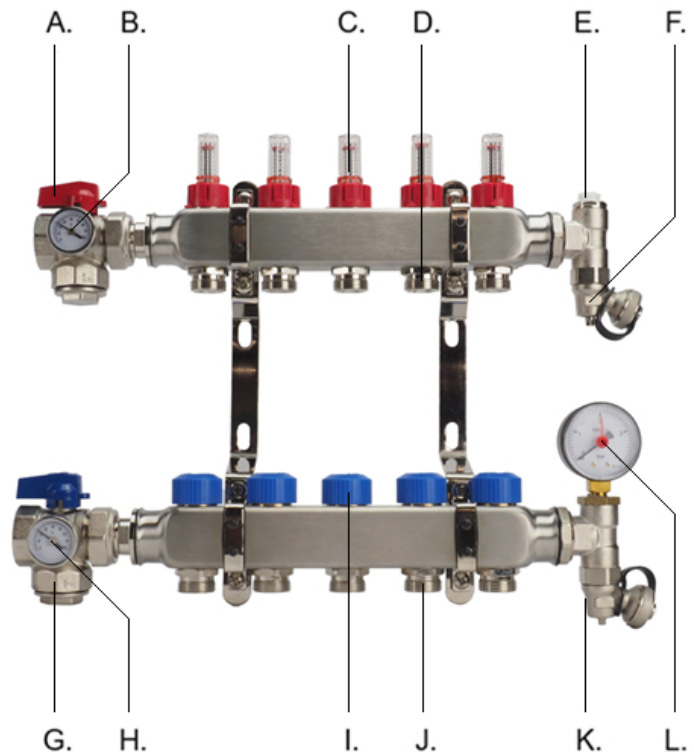

9 groepen	620	380	100
10 groepen	670	380	100
11 groepen	720	380	100
12 groepen	770	380	100
13 groepen	820	380	100
14 groepen	870	380	100
15 groepen	920	380	100

Aansluitingen

Aansluitingen*

- A.
- B.
- C.
- D.
- E.
- F.
- G.
- H.
- I.
- J.
- K.
- L.
- =
- =
- =
- =
- =
- =
- =

=