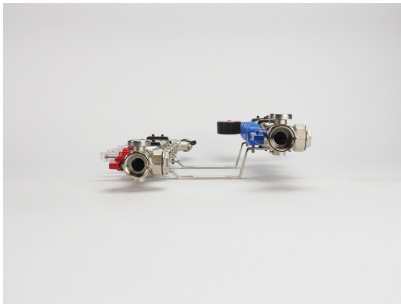

Product details

• Geschikte warmtebron

HT CV-ketel (> 65 °C):	<input type="checkbox"/>	
LT CV-ketel (45 °C ~ 55 °C)	:	<input type="checkbox"/>
Zonneboiler (met buffervat)	:	<input type="checkbox"/>
LT CV-ketel (:	<input type="checkbox"/>
Pelletkachel	:	<input type="checkbox"/>
Hybride warmtepomp :	<input type="checkbox"/>	
Stad- / blokverwarming	:	<input type="checkbox"/>
Warmtepomp	:	<input type="checkbox"/>

- Verdeelunit van RVS modules uit één geheel
- Gemaakt van roestvast staal, type 4301
- Verkrijgbaar van 2 tot 15 groepen
- Open verdeelunit voor LT-systemen met een maximale aanvoer van circa 45°C

Deze open RVS collector bestaat uit roestvast stalen modules uit één geheel, die door middel van ophangbeugels aan de wand gemonteerd worden. De verdeler is geschikt voor laagtemperatuursystemen en voorzien van inregelbare flowmeters waarmee de doorstroom van water per groep ingeregeld kan worden.

Dit type collector kan geschikt gemaakt worden voor verwarmingssystemen met hogere aanvoertemperaturen vanaf 50°C door middel van de temperatuurregelaar.

Let op

Euroconus-aansluitkoppelingen zijn niet inbegrepen. Selecteer het juiste aantal (twee per groep) en voeg deze toe aan uw bestelling.

- Sterke vloerverwarming verdeler van RVS modules met flow-meters inbegrepen;
- gemaakt van roestvast staal, type 4301
 - voorzien van geïntegreerde ventielen, M30 x 1,5 (waarop actuators geplaatst kunnen worden)
 - inregelbare flow-meters, handmatige ontfluchter, thermometers, manometer en vul-/aftapkranen
 - primaire aansluiting 1"
 - groepsaansluitingen 3/4" euroconus (euroconus-aansluitkoppelingen niet inbegrepen)
 - dubbele stalen beugels voor bevestiging
- rechtse aansluiting mogelijk (zelf uit te voeren door appendages te verwisselen)