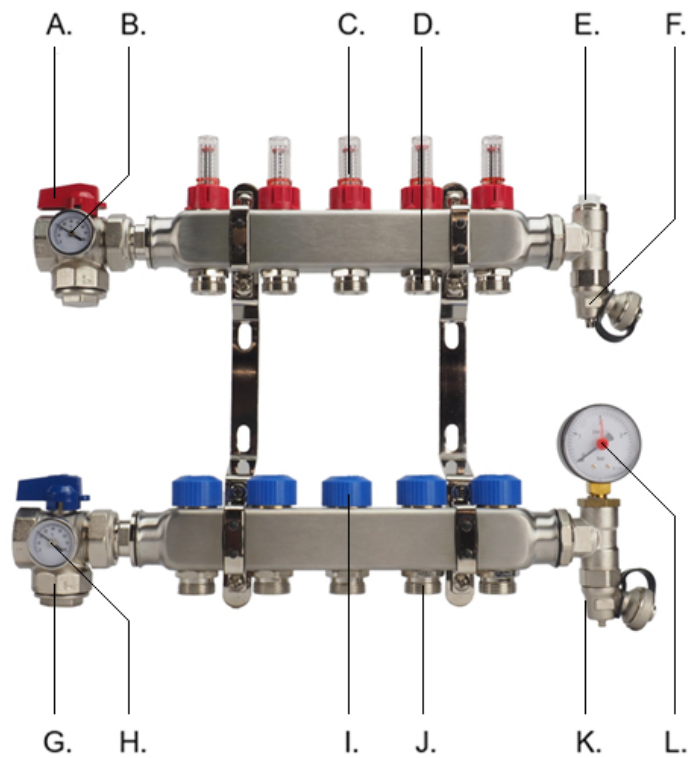

- Verdeelunit van RVS modules uit één geheel
- Gemaakt van roestvast staal, type 4301
- Verkrijgbaar van 2 tot 15 groepen
- Open verdeelunit voor LT-systemen met een maximale aanvoer van circa 45°C

Deze open RVS collector bestaat uit roestvast stalen modules uit één geheel, die door middel van ophangbeugels aan de wand gemonteerd worden. De verdeler is geschikt voor laagtemperatuursystemen en voorzien van inregelbare flowmeters waarmee de doorstroom van water per groep ingeregeld kan worden.

- Sterke vloerverwarming verdeler van RVS modules met flow-meters inbegrepen;
- gemaakt van roestvast staal, type 4301
 - voorzien van geïntegreerde ventielen, M30 x 1,5 (waarop actuators geplaatst kunnen worden)
 - inregelbare flow-meters, handmatige ontfluchter, thermometers, manometer en vul-/aftapkranen
 - primaire aansluiting 1"
 - groepsaansluitingen 3/4" euroconus (euroconus-aansluitkoppelingen niet inbegrepen)
 - dubbele stalen beugels voor bevestiging
- rechtse aansluiting mogelijk (zelf uit te voeren door appendages te verwisselen)

Principeschema

- 1a. Aanvoer verdeler
1b. Retour verdeler
2. Verwarmingsgroepen

Afmetingen Open RVS verdeler (incl. kogelkraan)

groepen	lengte (mm)	hoogte (mm)	diepte (mm)
2 groepen	270	380	100
3 groepen	320	380	100
4 groepen	370	380	100
5 groepen	420	380	100
6 groepen	470	380	100
7 groepen	520	380	100
8 groepen	570	380	100

9 groepen	620	380	100
10 groepen	670	380	100
11 groepen	720	380	100
12 groepen	770	380	100
13 groepen	820	380	100
14 groepen	870	380	100
15 groepen	920	380	100

Aansluitingen

Aansluitingen*

- A.
- B.
- C.
- D.
- E.
- F.
- G.
- H.
- I.
- J.
- K.
- L.