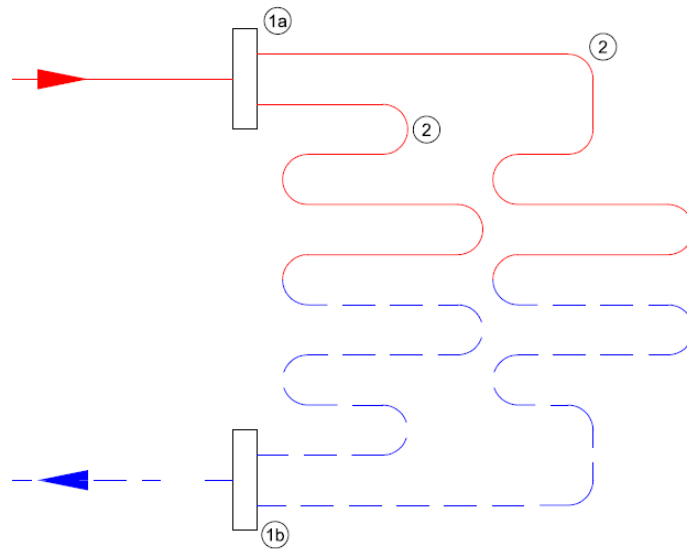

- Verdeelunit van RVS modules uit één geheel
- Gemaakt van roestvast staal, type 4301
- Verkrijgbaar van 2 tot 15 groepen
- Open verdeelunit voor LT-systemen met een maximale aanvoer van circa 45°C

Deze open RVS collector bestaat uit roestvast stalen modules uit één geheel, die door middel van ophangbeugels aan de wand gemonteerd worden. De verdeler is geschikt voor laagtemperatuursystemen en voorzien van inregelbare flowmeters waarmee de doorstroom van water per groep ingeregeld kan worden.

- Sterke vloerverwarming verdeler van RVS modules met flow-meters inbegrepen;
- gemaakt van roestvast staal, type 4301
 - voorzien van geïntegreerde ventielen, M30 x 1,5 (waarop actuators geplaatst kunnen worden)
 - inregelbare flow-meters, handmatige ontfluchter, thermometers, manometer en vul-/aftapkranen
 - primaire aansluiting 1"
 - groepsaansluitingen 3/4" euroconus (euroconus-aansluitkoppelingen niet inbegrepen)
 - dubbele stalen beugels voor bevestiging
- rechtse aansluiting mogelijk (zelf uit te voeren door appendages te verwisselen)

Principeschema

- 1a. Aanvoer verdeler
1b. Retour verdeler
2. Verwarmingsgroepen

Afmetingen Open RVS verdeler (incl. kogelkraan)

groepen	lengte (mm)	hoogte (mm)	diepte (mm)
2 groepen	270	380	100
3 groepen	320	380	100
4 groepen	370	380	100
5 groepen	420	380	100
6 groepen	470	380	100
7 groepen	520	380	100
8 groepen	570	380	100