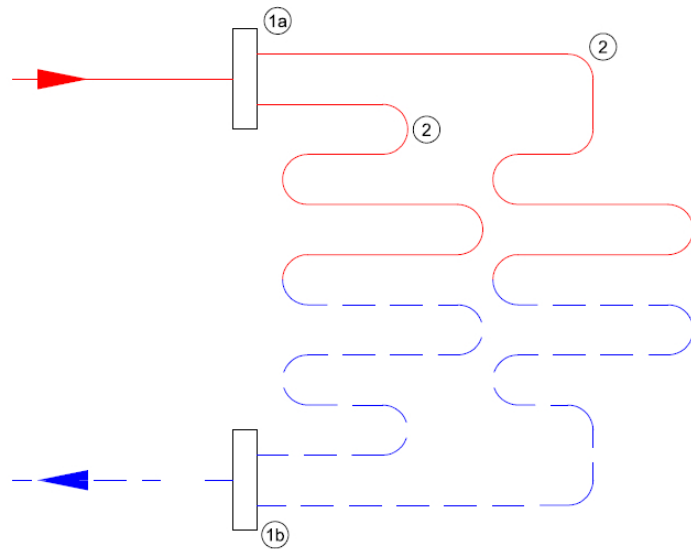

- Verdeelunit van RVS modules uit één geheel
- Gemaakt van roestvast staal, type 4301
- Verkrijgbaar van 2 tot 15 groepen
- Open verdeelunit voor LT-systemen met een maximale aanvoer van circa 45°C

Deze open RVS collector bestaat uit roestvast stalen modules uit één geheel, die door middel van ophangbeugels aan de wand gemonteerd worden. De verdeler is geschikt voor laagtemperatuursystemen en voorzien van inregelbare flowmeters waarmee de doorstroom van water per groep ingeregeld kan worden.

- Sterke vloerverwarming verdeler van RVS modules met flow-meters inbegrepen;
- gemaakt van roestvast staal, type 4301
 - voorzien van geïntegreerde ventielen, M30 x 1,5 (waarop actuators geplaatst kunnen worden)
 - inregelbare flow-meters, handmatige ontluchter, thermometers, manometer en vul-/aftapkranen
 - primaire aansluiting 1"
 - groepsaansluitingen 3/4" euroconus (euroconus-aansluitkoppelingen niet inbegrepen)
 - dubbele stalen beugels voor bevestiging
- rechtse aansluiting mogelijk (zelf uit te voeren door appendages te verwisselen)

Principeschema

- 1a. Aanvoer verdeler
1b. Retour verdeler
2. Verwarmingsgroepen

Afmetingen Open RVS verdeler (incl. kogelkraan)

groepen	lengte (mm)	hoogte (mm)	diepte (mm)
2 groepen	270	380	100
3 groepen	320	380	100
4 groepen	370	380	100
5 groepen	420	380	100
6 groepen	470	380	100
7 groepen	520	380	100
8 groepen	570	380	100