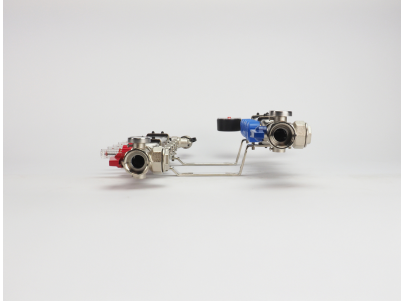

- Verdeelunit van RVS modules uit één geheel
- Gemaakt van roestvast staal, type 4301
- Verkrijgbaar van 2 tot 15 groepen
- Open verdeelunit voor LT-systemen met een maximale aanvoer van circa 45°C

Deze open RVS collector bestaat uit roestvast stalen modules uit één geheel, die door middel van ophangbeugels aan de wand gemonteerd worden. De verdeler is geschikt voor laagtemperatuursystemen en voorzien van inregelbare flowmeters waarmee de doorstroom van water per groep ingeregeld kan worden.

Dit type collector kan geschikt gemaakt worden voor verwarmingssystemen met hogere aanvoertemperaturen vanaf 50°C door middel van de temperatuurregelaar.

Let op

Euroconus-aansluitkoppelingen zijn niet inbegrepen. Selecteer het juiste aantal (twee per groep) en voeg deze toe aan uw bestelling.

Garantie

Op het casco van de RVS kokers heeft u een garantie van 10 jaar en op appendages een garantie van 2 jaar.

Technische details

Artikelnummer: U32004
EAN-code: 8719743905313

Specificaties Open Regular RVS collector

- Sterke vloerverwarming verdeler van RVS modules met flow-meters inbegrepen;
- gemaakt van roestvast staal, type 4301
 - voorzien van geïntegreerde ventielen, M30 x 1,5 (waarop actuators geplaatst kunnen worden)
 - inregelbare flow-meters, handmatige ontluchter, thermometers, manometer en vul-/aftapkranen
 - primaire aansluiting 1"
 - groepsaansluitingen 3/4" euroconus (euroconus-aansluitkoppelingen niet inbegrepen)
 - dubbele stalen beugels voor bevestiging
- rechtse aansluiting mogelijk (zelf uit te voeren door appendages te verwisselen)