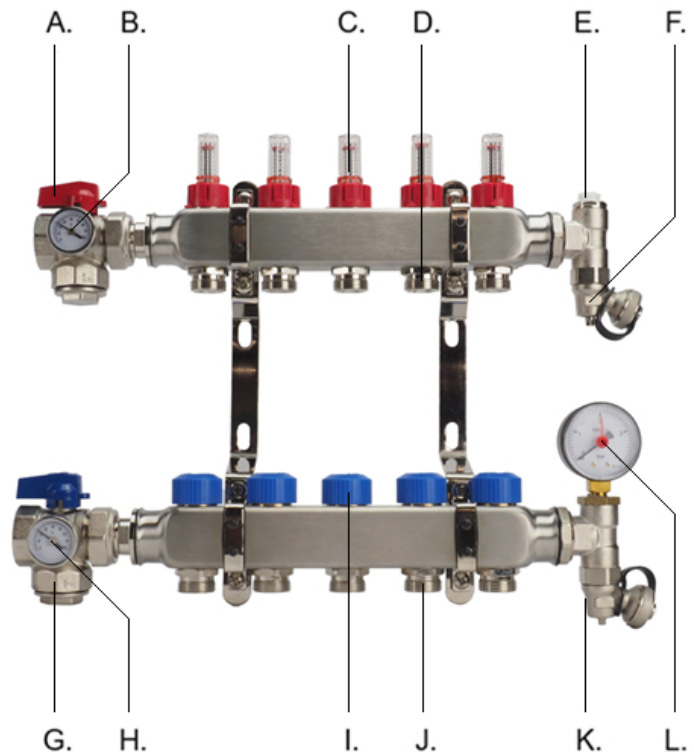

- Verdeelunit van RVS modules uit één geheel
- Gemaakt van roestvast staal, type 4301
- Verkrijgbaar van 2 tot 15 groepen
- Open verdeelunit voor LT-systemen met een maximale aanvoer van circa 45°C

Deze open RVS collector bestaat uit roestvast stalen modules uit één geheel, die door middel van ophangbeugels aan de wand gemonteerd worden. De verdeler is geschikt voor laagtemperatuursystemen en voorzien van inregelbare flowmeters waarmee de doorstroom van water per groep ingeregeld kan worden.

- Sterke vloerverwarming verdeler van RVS modules met flow-meters inbegrepen;
- gemaakt van roestvast staal, type 4301
 - voorzien van geïntegreerde ventielen, M30 x 1,5 (waarop actuators geplaatst kunnen worden)
 - inregelbare flow-meters, handmatige ontluchter, thermometers, manometer en vul-/aftapkranen
 - primaire aansluiting 1"
 - groepsaansluitingen 3/4" euroconus (euroconus-aansluitkoppelingen niet inbegrepen)
 - dubbele stalen beugels voor bevestiging
- rechtse aansluiting mogelijk (zelf uit te voeren door appendages te verwisselen)

Principeschema

- 1a. Aanvoer verdeler
1b. Retour verdeler
2. Verwarmingsgroepen

Afmetingen Open RVS verdeler (incl. kogelkraan)

groepen	lengte (mm)	hoogte (mm)	diepte (mm)
2 groepen	270	380	100
3 groepen	320	380	100
4 groepen	370	380	100
5 groepen	420	380	100
6 groepen	470	380	100
7 groepen	520	380	100
8 groepen	570	380	100

9 groepen	620	380	100
10 groepen	670	380	100
11 groepen	720	380	100
12 groepen	770	380	100
13 groepen	820	380	100
14 groepen	870	380	100
15 groepen	920	380	100

Aansluitingen

Aansluitingen*

- A.
- B.
- C.
- D.
- E.
- F.
- G.
- H.
- I.
- J.
- K.
- L.
- =
- =
- =
- =
- =
- =
- =