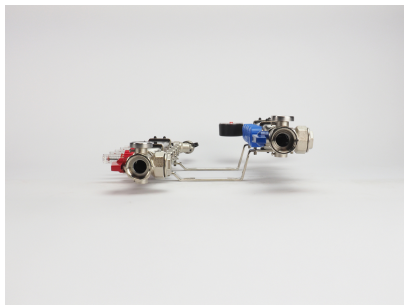

- Verdeelunit van RVS modules uit één geheel
- Gemaakt van roestvast staal, type 4301
- Verkrijgbaar van 2 tot 15 groepen
- Open verdeelunit voor LT-systemen met een maximale aanvoer van circa 45°C

Deze open RVS collector bestaat uit roestvast stalen modules uit één geheel, die door middel van ophangbeugels aan de wand gemonteerd worden. De verdeler is geschikt voor laagtemperatuursystemen en voorzien van inregelbare flowmeters waarmee de doorstroom van water per groep ingeregeld kan worden.

Dit type collector kan geschikt gemaakt worden voor verwarmingssystemen met hogere aanvoertemperaturen vanaf 50°C door middel van de temperatuurregelaar.

Let op

Euroconus-aansluitkoppelingen zijn niet inbegrepen. Selecteer het juiste aantal (twee per groep) en voeg deze toe aan uw bestelling.

Garantie

Op het casco van de RVS kokers heeft u een garantie van 10 jaar en op appendages een garantie van 2 jaar.

Technische details

Artikelnummer: U32005
EAN-code: 8719743905320

Specificaties Open Regular RVS collector

- Sterke vloerverwarming verdeler van RVS modules met flow-meters inbegrepen;
- gemaakt van roestvast staal, type 4301
 - voorzien van geïntegreerde ventielen, M30 x 1,5 (waarop actuators geplaatst kunnen worden)
 - inregelbare flow-meters, handmatige ontluchter, thermometers, manometer en vul-/aftapkranen
 - primaire aansluiting 1"
 - groepsaansluitingen 3/4" euroconus (euroconus-aansluitkoppelingen niet inbegrepen)
 - dubbele stalen beugels voor bevestiging
- rechtse aansluiting mogelijk (zelf uit te voeren door appendages te verwisselen)