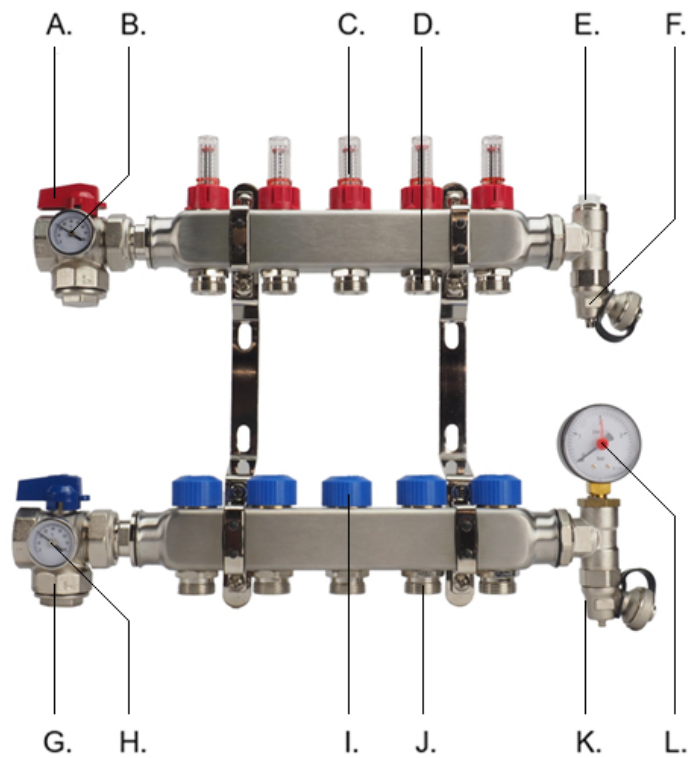

- Verdeelunit van RVS modules uit één geheel
- Gemaakt van roestvast staal, type 4301
- Verkrijgbaar van 2 tot 15 groepen
- Open verdeelunit voor LT-systemen met een maximale aanvoer van circa 45°C

Deze open RVS collector bestaat uit roestvast stalen modules uit één geheel, die door middel van ophangbeugels aan de wand gemonteerd worden. De verdeler is geschikt voor laagtemperatuursystemen en voorzien van inregelbare flowmeters waarmee de doorstroom van water per groep ingeregeld kan worden.

- Sterke vloerverwarming verdeler van RVS modules met flow-meters inbegrepen;
- gemaakt van roestvast staal, type 4301
 - voorzien van geïntegreerde ventielen, M30 x 1,5 (waarop actuators geplaatst kunnen worden)
 - inregelbare flow-meters, handmatige ontluchter, thermometers, manometer en vul-/aftapkranen
 - primaire aansluiting 1"
 - groepsaansluitingen 3/4" euroconus (euroconus-aansluitkoppelingen niet inbegrepen)
 - dubbele stalen beugels voor bevestiging
- rechtse aansluiting mogelijk (zelf uit te voeren door appendages te verwisselen)

Principeschema

- 1a. Aanvoer verdeler
1b. Retour verdeler
2. Verwarmingsgroepen

Afmetingen Open RVS verdeler (incl. kogelkraan)

groepen	lengte (mm)	hoogte (mm)	diepte (mm)
2 groepen	270	380	100
3 groepen	320	380	100
4 groepen	370	380	100
5 groepen	420	380	100
6 groepen	470	380	100
7 groepen	520	380	100
8 groepen	570	380	100

9 groepen	620	380	100
10 groepen	670	380	100
11 groepen	720	380	100
12 groepen	770	380	100
13 groepen	820	380	100
14 groepen	870	380	100
15 groepen	920	380	100

Aansluitingen

Aansluitingen*

- A.
- B.
- C.
- D.
- E.
- F.
- G.
- H.
- I.
- J.
- K.
- L.
- =
- =
- =
- =
- =
- =
- =