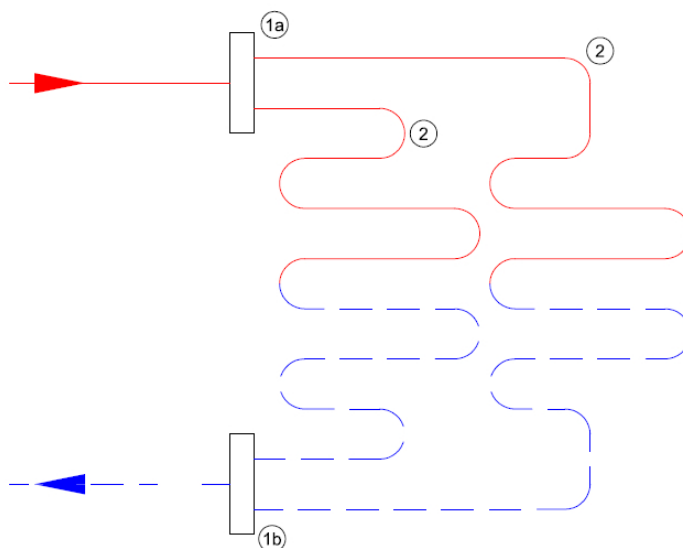

- Verdeelunit van RVS modules uit één geheel
- Gemaakt van roestvast staal, type 4301
- Verkrijgbaar van 2 tot 15 groepen
- Open verdeelunit voor LT-systemen met een maximale aanvoer van circa 45°C

Deze open RVS collector bestaat uit roestvast stalen modules uit één geheel, die door middel van ophangbeugels aan de wand gemonteerd worden. De verdeler is geschikt voor laagtemperatuursystemen en voorzien van inregelbare flowmeters waarmee de doorstroom van water per groep ingeregeld kan worden.

- Sterke vloerverwarming verdeler van RVS modules met flow-meters inbegrepen;
- gemaakt van roestvast staal, type 4301
 - voorzien van geïntegreerde ventielen, M30 x 1,5 (waarop actuators geplaatst kunnen worden)
 - inregelbare flow-meters, handmatige ontluchter, thermometers, manometer en vul-/aftapkranen
 - primaire aansluiting 1"
 - groepsaansluitingen 3/4" euroconus (euroconus-aansluitkoppelingen niet inbegrepen)
 - dubbele stalen beugels voor bevestiging
- rechtse aansluiting mogelijk (zelf uit te voeren door appendages te verwisselen)

Principeschema

- 1a. Aanvoer verdeler
1b. Retour verdeler
2. Verwarmingsgroepen

Afmetingen Open RVS verdeler (incl. kogelkraan)

groepen	lengte (mm)	hoogte (mm)	diepte (mm)
2 groepen	270	380	100
3 groepen	320	380	100
4 groepen	370	380	100
5 groepen	420	380	100
6 groepen	470	380	100
7 groepen	520	380	100
8 groepen	570	380	100