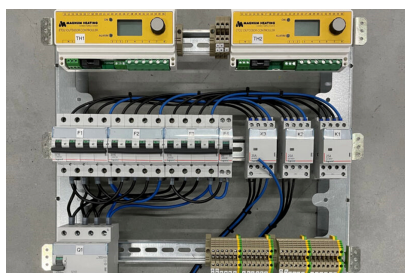

Product details

- complete, waterdichte schakelkasten op maat
- ingericht naar rato van het aantal kabels/matten en vermogen
- inclusief benodigde waterdichte kabeldoorvoeringen, magneetschakelingen (relais), installatieautomaten, aardlekschakelaars, klemmenstrips en twee ETOG-56 sensorunits

Complete waterdichte schakelkasten vervaardigd en ingericht naar rato van het aantal kabels/matten en vermogen. Het systeem kan zowel in een 230V als in 400V worden uitgevoerd.

De aansluitkasten worden per project op maat geassembleerd. De standaard uitvoering is (volgens NEN1010) voorzien van de benodigde waterdichte kabeldoorvoeringen, magneetschakelingen (relais), installatieautomaten, aardlekschakelaars, klemmenstrips voor het eenvoudig aansluiten van voedings- en verwarmingskabels en twee ETOG-56 sensorunits.

Hiervoor dient het schema afgebeeld in de schakelkast te worden opgevolgd.

Afmetingen

Hoogte (H) x Breedte (B) x Diepte (in mm)

Schakelkast 3,6 kW
Schakelkast 10 kW
Schakelkast 20 kW
Schakelkast 30 kW
Schakelkast 40 kW
Schakelkast 50 kW

430 x 310 x 160
500 x 400 x 200
500 x 400 x 200
700 x 520 x 253
700 x 520 x 253
700 x 520 x 253

GARANTIE

2 jaar garantie op de elektro-technische werking van de regeling.

Technische details

Artikelnummer: 900010
EAN-code: 8717185490695