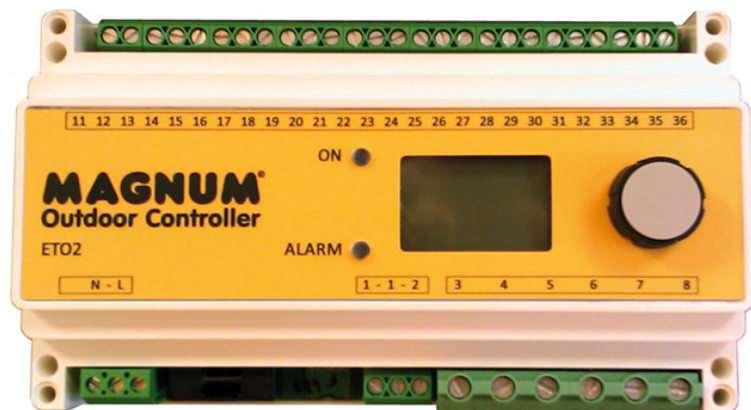

Complete waterdichte schakelkasten vervaardigd en ingericht naar rato van het aantal kabels/matten en vermogen. Het systeem kan zowel in een 230V als in 400V worden uitgevoerd.

De aansluitkasten worden per project op maat geassembleerd. De standaard uitvoering is (volgens NEN1010) voorzien van de benodigde waterdichte kabeldoorvoeringen, magneetschakelingen (relais), installatieautomaten, aardlekschakelaars, klemmenstrips voor het eenvoudig aansluiten van voedings- en verwarmingskabels en twee ETOG-56 sensorunits.

430 x 310 x 160
500 x 400 x 200
500 x 400 x 200
700 x 520 x 253
700 x 520 x 253
700 x 520 x 253

GARANTIE

2 jaar garantie op de elektro-technische werking van de regeling.

Technische details

Artikelnummer: 900010
EAN-code: 8717185490695

Specificaties

1 x ETO2-4550 DIN-rail thermostaat

- elektronische AAN/UIT-regeling tot 11kW
- 3 x 16 A potentiaalvrije relais
- schakeling op temperatuur en vocht
- display en "draai-en-druk" knop

2 x ETOG-56

De ETOG-sensoren zijn ontworpen om te worden ingebouwd in het oppervlak van de buitenruimte. ETOG-sensoren meten de bodemtemperatuur- en vochtigheid

Overige onderdelen

- Controlelampen

- Aansluitklemmen voor montage van voedingskabels
- Benodigde magneetschakelingen (relais) ;
- Benodigde installatie-automaten ;
230V/400V