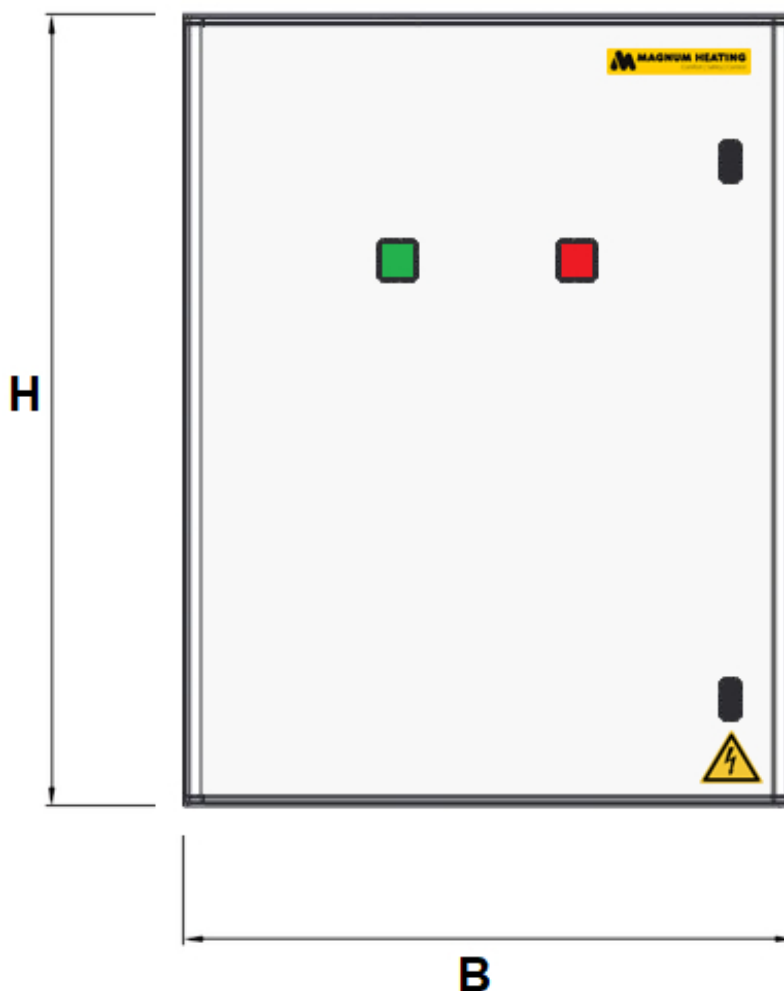

Product details

- complete, waterdichte schakelkasten op maat
- ingericht naar rato van het aantal kabels/matten en vermogen
- inclusief benodigde waterdichte kabeldoorvoeringen, magneetschakelingen (relais), installatieautomaten, aardlekschakelaars, klemmenstrips en twee ETOG-56 sensorunits

Complete waterdichte schakelkasten vervaardigd en ingericht naar rato van het aantal kabels/matten en vermogen. Het systeem kan zowel in een 230V als in 400V worden uitgevoerd.

De aansluitkasten worden per project op maat geassembleerd. De standaard uitvoering is (volgens NEN1010) voorzien van de benodigde waterdichte kabeldoorvoeringen, magneetschakelingen (relais), installatieautomaten, aardlekschakelaars, klemmenstrips voor het eenvoudig aansluiten van voedings- en verwarmingskabels en twee ETOG-56 sensorunits.

Hiervoor dient het schema afgebeeld in de schakelkast te worden opgevolgd.

Afmetingen

Hoogte (H) x Breedte (B) x Diepte (in mm)

Schakelkast 3,6 kW
Schakelkast 10 kW
Schakelkast 20 kW
Schakelkast 30 kW
Schakelkast 40 kW
Schakelkast 50 kW

430 x 310 x 160
500 x 400 x 200
500 x 400 x 200
700 x 520 x 253
700 x 520 x 253
700 x 520 x 253

GARANTIE

2 jaar garantie op de elektro-technische werking van de regeling.

Technische details

Artikelnummer: 900010
EAN-code: 8717185490695