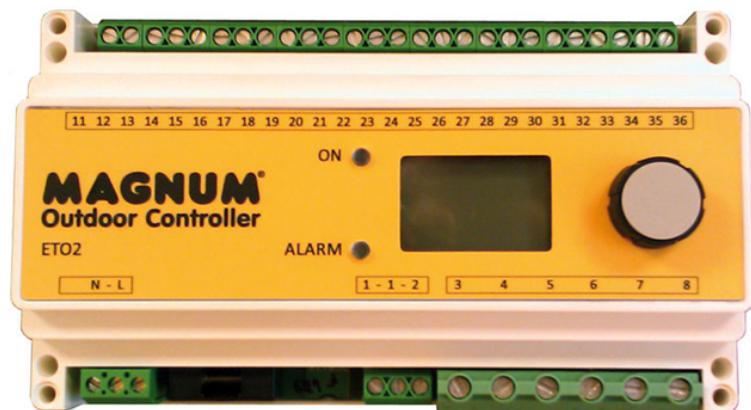

Complete waterdichte schakelkasten vervaardigd en ingericht naar rato van het aantal kabels/matten en vermogen. Het systeem kan zowel in een 230V als in 400V worden uitgevoerd.

De aansluitkasten worden per project op maat geassembleerd. De standaard uitvoering is (volgens NEN1010) voorzien van de benodigde waterdichte kabeldoorvoeringen, magneetschakelingen (relais), installatieautomaten, aardlekschakelaars, klemmenstrips voor het eenvoudig aansluiten van voedings- en verwarmingskabels en twee ETOG-56 sensorunits.

430 x 310 x 160
500 x 400 x 200
500 x 400 x 200
700 x 520 x 253
700 x 520 x 253
700 x 520 x 253

GARANTIE

2 jaar garantie op de elektro-technische werking van de regeling.

Technische details

Artikelnummer: 900050
EAN-code: 8717185496345

Specificaties

1 x ETO2-4550 DIN-rail thermostaat

- elektronische AAN/UIT-regeling tot 11kW
- 3 x 16 A potentiaalvrije relais
- schakeling op temperatuur en vocht
- display en "draai-en-druk" knop

2 x ETOG-56

De ETOG-sensoren zijn ontworpen om te worden ingebouwd in het oppervlak van de buitenruimte. ETOG-sensoren meten de bodemtemperatuur- en vochtigheid

Overige onderdelen

- Controlelampen

- Aansluitklemmen voor montage van voedingskabels
- Benodigde magneetschakelingen (relais) ;
- Benodigde installatie-automaten ;
230V/400V