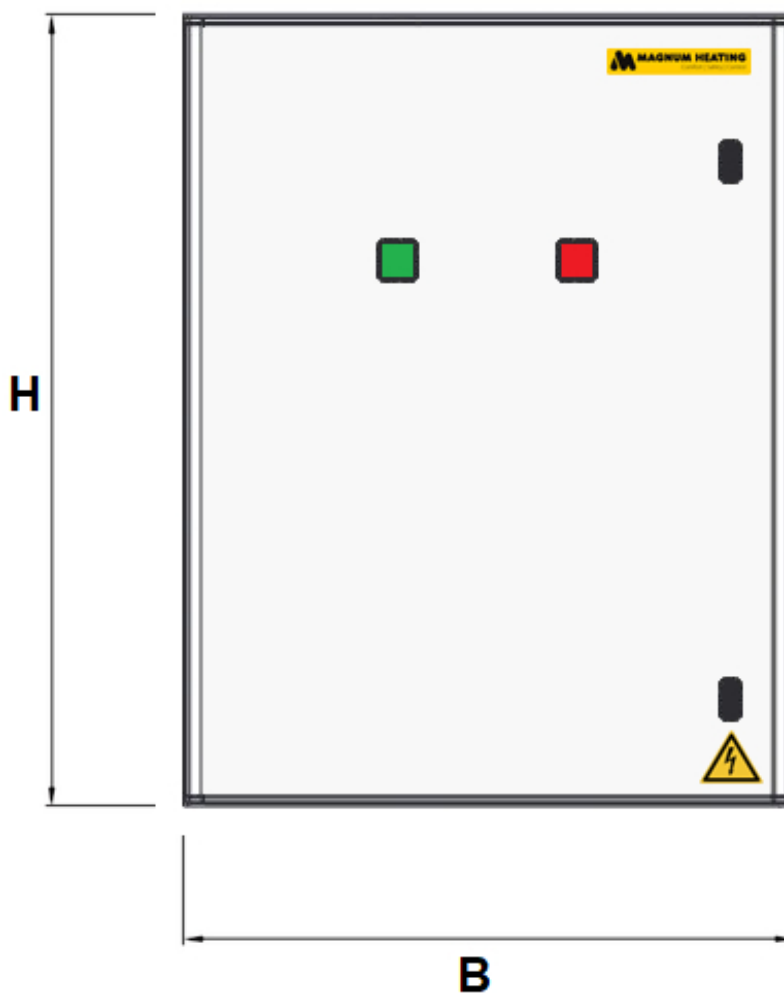

Product details

- complete, waterdichte schakelkasten op maat
- ingericht naar rato van het aantal kabels/matten en vermogen
- inclusief benodigde waterdichte kabeldoorvoeringen, magneetschakelingen (relais), installatieautomaten, aardlekschakelaars, klemmenstrips en twee ETOG-56 sensorunits

Complete waterdichte schakelkasten vervaardigd en ingericht naar rato van het aantal kabels/matten en vermogen. Het systeem kan zowel in een 230V als in 400V worden uitgevoerd.

De aansluitkasten worden per project op maat geassembleerd. De standaard uitvoering is (volgens NEN1010) voorzien van de benodigde waterdichte kabeldoorvoeringen, magneetschakelingen (relais), installatieautomaten, aardlekschakelaars, klemmenstrips voor het eenvoudig aansluiten van voedings- en verwarmingskabels en twee ETOG-56 sensorunits.

Hiervoor dient het schema afgebeeld in de schakelkast te worden opgevolgd.

Afmetingen

Hoogte (H) x Breedte (B) x Diepte (in mm)

Schakelkast 3,6 kW
Schakelkast 10 kW
Schakelkast 20 kW
Schakelkast 30 kW
Schakelkast 40 kW
Schakelkast 50 kW

430 x 310 x 160
500 x 400 x 200
500 x 400 x 200
700 x 520 x 253
700 x 520 x 253
700 x 520 x 253

GARANTIE

2 jaar garantie op de elektro-technische werking van de regeling.

Technische details

Artikelnummer: 900050
EAN-code: 8717185496345