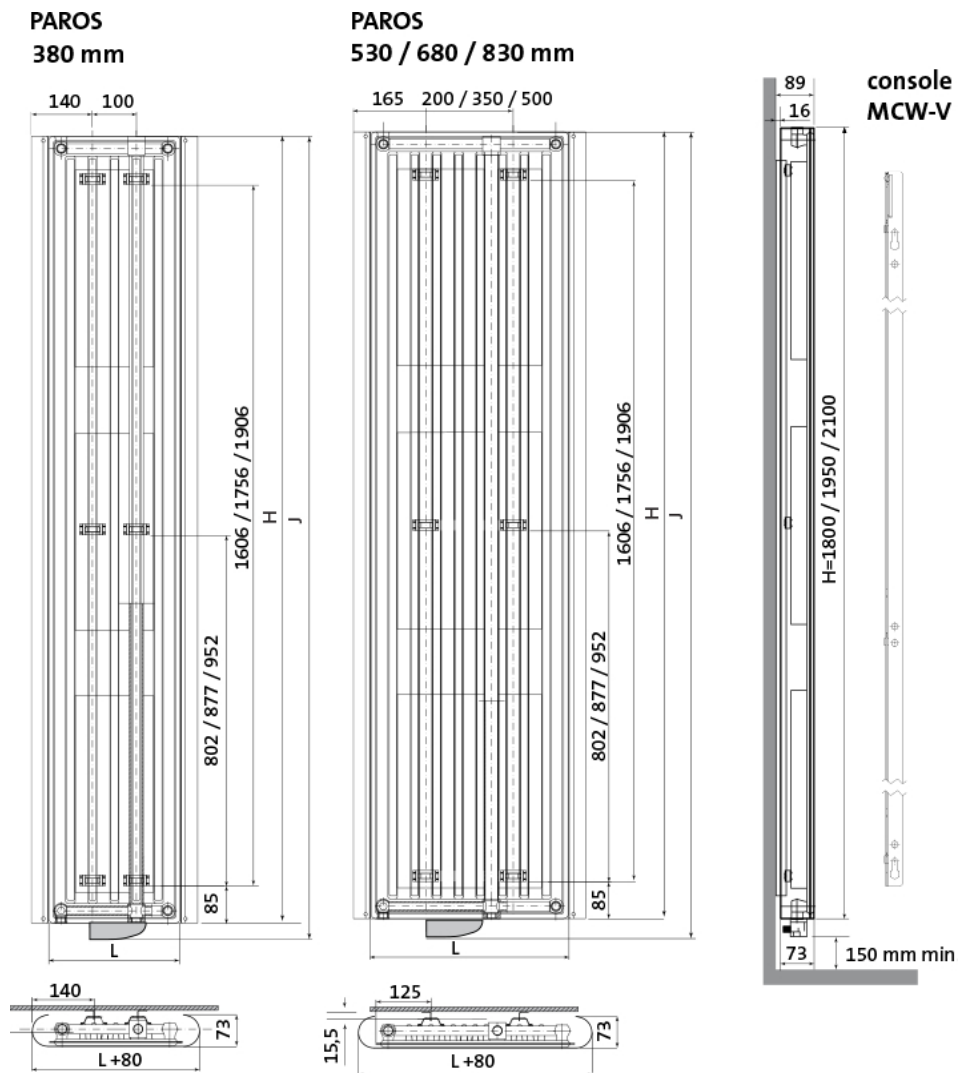

Radson Paros E;

Type vermogen	hoogte H (mm)	hoogte J (mm)	lengte L (mm)
<i>warmteafgifte</i>	<i>verticaal</i>	<i>incl. bediening</i>	<i>horizontaal</i>
PAV111800380EL 750 W	1800	1845	380
PAV111800530EL 1000 W	1800	1845	530
PAV111800680EL	1800	1845	680

De radiator dient ten minste 50mm van de wand te worden opgehangen en ten minste 150mm vanaf de vloer (houd hierbij rekening met de ontvanger van de thermostaat aan de onderzijde van de radiator).

Extra Informatie

- Radiator met warmtegeleidende vloeistof
- Vervaardigd uit corrosiebestendig staal
- Aansturing via Tempco RF ELEC-thermostaat
- Plaatstaal met afgeronde, gebogen vorm
- Montage met twee MCW-V-consoles (inbegrepen)
- Kleur is S0141 (Metal-black)