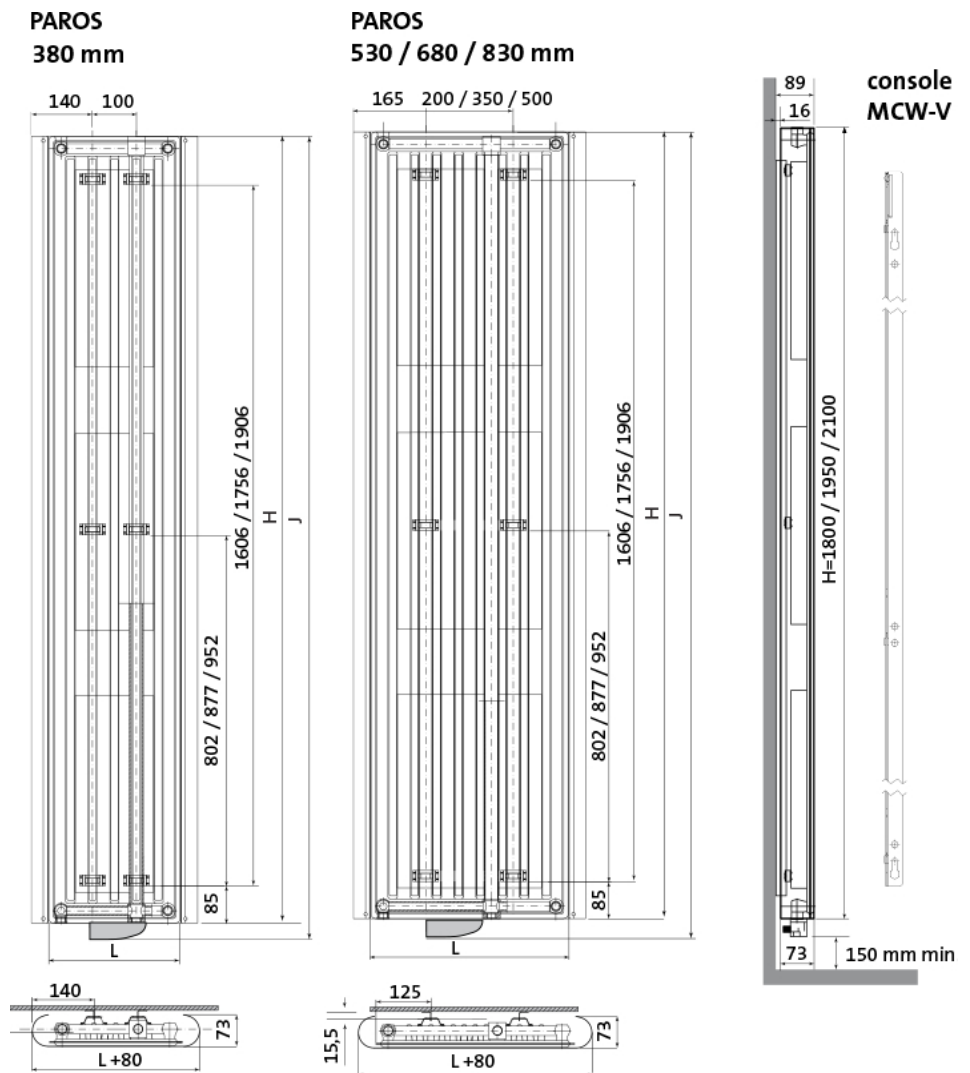

Radson Paros E;

Type vermogen	hoogte H (mm)	hoogte J (mm)	lengte L (mm)
<i>warmteafgifte</i>	<i>verticaal</i>	<i>incl. bediening</i>	<i>horizontaal</i>
PAV111800380EL 750 W	1800	1845	380
PAV111800530EL 1000 W	1800	1845	530
PAV111800680EL	1800	1845	680

De radiator dient ten minste 50mm van de wand te worden opgehangen en ten minste 150mm vanaf de vloer (houd hierbij rekening met de ontvanger van de thermostaat aan de onderzijde van de radiator).

Extra Informatie