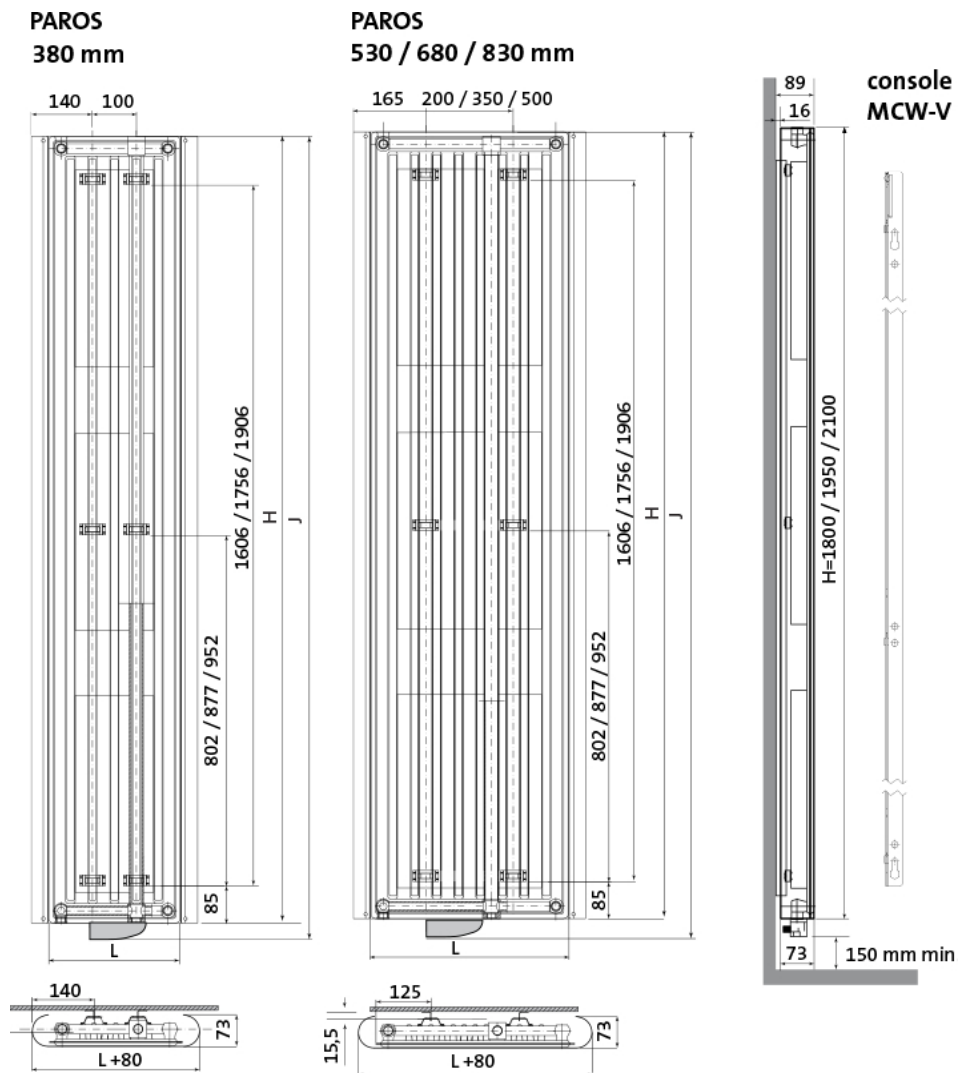

## Afmetingen en vermogens

Radson Paros E;

Type vermogen	hoogte H (mm)	hoogte J (mm)	lengte L (mm)
<i>warmteafgifte</i>	<i>verticaal</i>	<i>incl. bediening</i>	<i>horizontaal</i>
PAV111800380EL 750 W	1800	1845	380
PAV111800530EL 1000 W	1800	1845	530
PAV111800680EL	1800	1845	680

1250 W PAV111950680EL	1950	1995	680
1500 W PAV112100680EL	2100	2145	680
1750 W PAV112100830EL	2100	2145	830
2000 W			

## Extra Informatie

- Radiator met warmtegeleidende vloeistof
- Vervaardigd uit corrosiebestendig staal
- Aansturing via Tempco RF ELEC-thermostaat
- Plaatstaal met afgeronde, gebogen vorm
- Montage met twee MCW-V-consoles (inbegrepen)
- Standaardkleur is RAL 9016 (Verkeerswit)