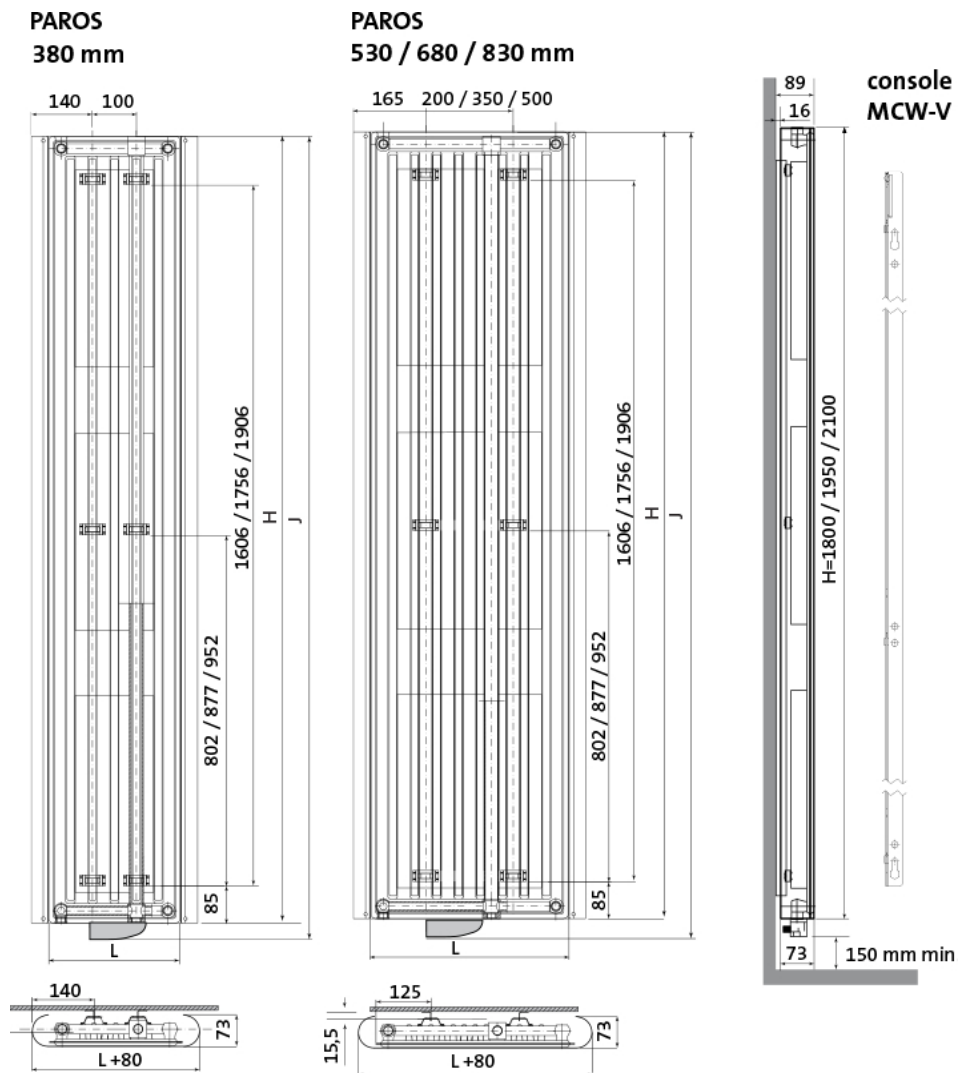

Radson Paros E;

Type vermogen	hoogte H (mm)	hoogte J (mm)	lengte L (mm)
<i>warmteafgifte</i>	<i>verticaal</i>	<i>incl. bediening</i>	<i>horizontaal</i>
PAV111800380EL 750 W	1800	1845	380
PAV111800530EL 1000 W	1800	1845	530
PAV111800680EL	1800	1845	680

De radiator dient ten minste 50mm van de wand te worden opgehangen en ten minste 150mm vanaf de vloer (houd hierbij rekening met de ontvanger van de thermostaat aan de onderzijde van de radiator).

Extra Informatie

- Radiator met warmtegeleidende vloeistof
- Vervaardigd uit corrosiebestendig staal
- Aansturing via Tempco RF ELEC-thermostaat
- Plaatstaal met afgeronde, gebogen vorm
- Montage met twee MCW-V-panels (inbegrepen)
- Standaardkleur is RAL 9016 (Verkeerswit)