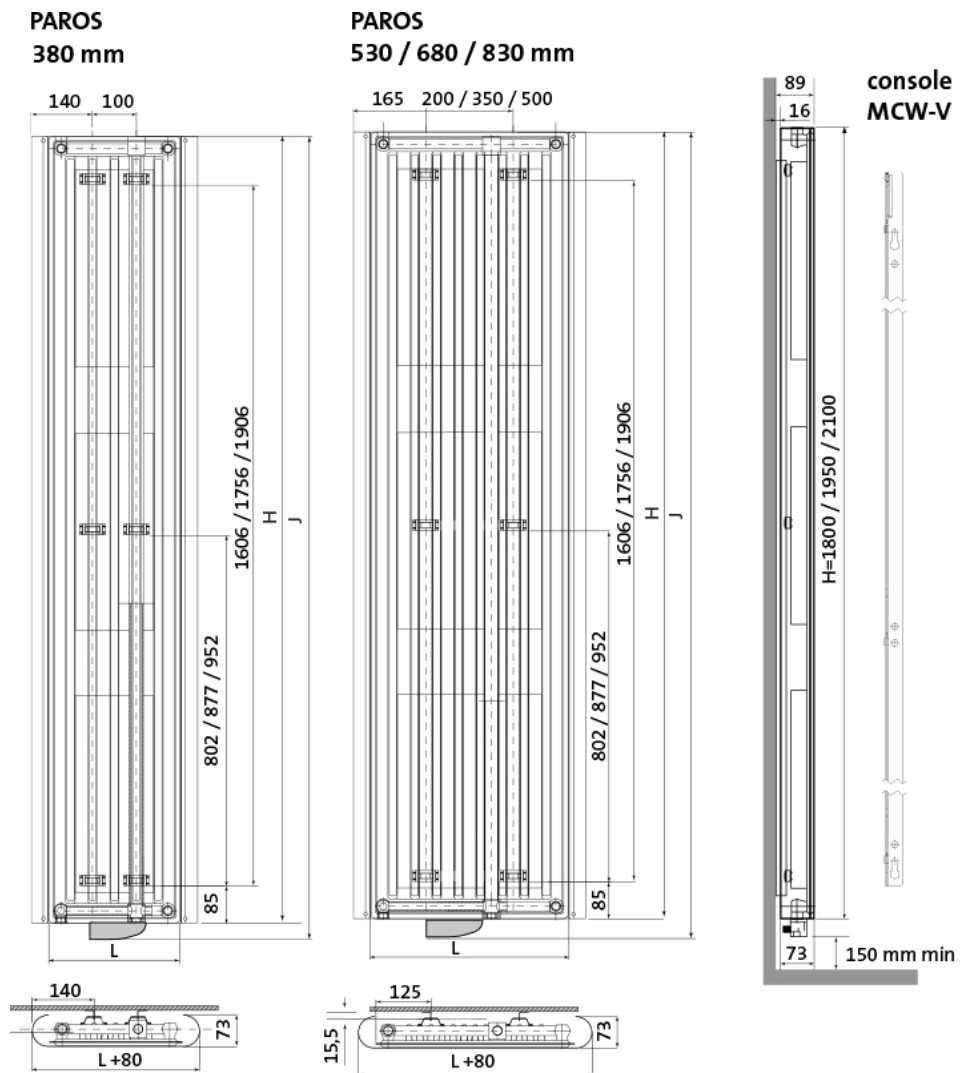

Radson Paros E;

Type vermogen	hoogte H (mm)	hoogte J (mm)	lengte L (mm)
<i>warmteafgifte</i>	<i>verticaal</i>	<i>incl. bediening</i>	<i>horizontaal</i>
PAV111800380EL 750 W	1800	1845	380
PAV111800530EL 1000 W	1800	1845	530
PAV111800680EL	1800	1845	680

De radiator dient ten minste 50mm van de wand te worden opgehangen en ten minste 150mm vanaf de vloer (houd hierbij rekening met de ontvanger van de thermostaat aan de onderzijde van de radiator).

Extra Informatie

- Radiator met warmtegeleidende vloeistof
- Vervaardigd uit corrosiebestendig staal
- Aansturing via Tempco RF ELEC-thermostaat
- Plaatstaal met afgeronde, gebogen vorm
- Montage met twee MCW-V-consoles (inbegrepen)
- Standaardkleur is RAL 9016 (Verkeerswit)