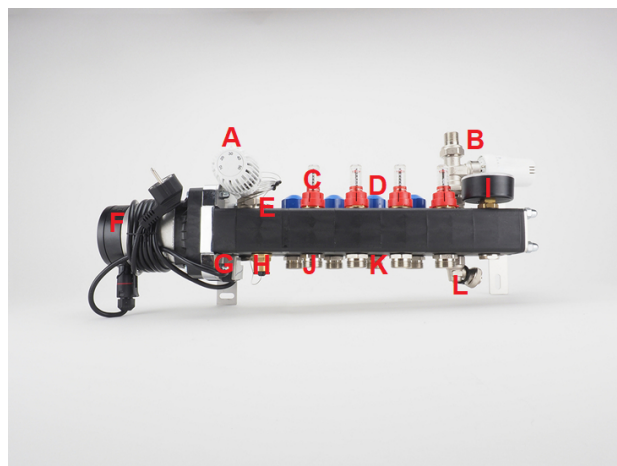

De kunststof professional stadsverwarming verdeler is modulair opgebouwd en voorzien van een circulatiepomp, temperatuurmeter, inregelbare flowmeters en dubbel instelbare groepsafsluiters.

De verdeler is geschikt voor vloerverwarmingssystemen die gebruik maken van stadsverwarming en is voorzien van een maximaalbeveiliging om te voorkomen dat te heet water de vloer in wordt gelaten. Verder is de verdeler voorzien van inregelbare flowmeters waarmee de doorstroom van water per groep ingeregeld kan worden en daarnaast van een terugslagklep en een temperatuur-retourbegrenzer (RTL-kraan in de retour) om aan de eisen van stadsverwarming te voldoen. De verdeler is standaard uitgerust met een energiezuinige Grundfos ALPHA1 pomp.

Principeschema

- 1a.** Aanvoer verdeler
- 1b.** Retour verdeler
- 2.** Thermostatisch ventiel
- 3.** Circulatiepomp
- 4.** Terugslagklep
- 5.** RTL-ventiel
- 6.** Vloerverwarmingsgroepen

Afmetingen

groepen	lengte (mm)	hoogte (mm)	diepte (mm)
1 groep	395	180	180
2 groepen	450	180	180
3 groepen	505	180	180
4 groepen	560	180	180
5 groepen	615	180	180
6 groepen	670	180	180
7 groepen	725	180	180
8 groepen	780	180	180
9 groepen	835	180	180
10 groepen	890	180	180
11 groepen	945	180	180
12 groepen	1000	180	180
13 groepen	1055	180	180
14 groepen	1110	180	180
15 groepen	1165	180	180

Aansluitingen

Aansluitingen*

- A.
- B.
- C.
- D.
- E.
- F.
- G.
- H.
- I.
- J.
- K.
- L.

=

- =
- =
- =
- =
- =
- =
- =
- =
- =

=
aanvoer met thermostaatknop
retour met RTL-ventiel
inregelbare flowmeter
thermostatische afsluiter met M30 draad
ontluchter
Grundfos ALPHA1-circulatiepomp met terugslagklep
beveiligingsthermostaat (maximaalbeveiliging in aansluitsnoer pomp)
dompelbuis (voor de afstandsvoeler van de thermostaatknop)
thermo-/manometer waarop de vloertemperatuur kan worden afgelezen
aanvoer vloerverwarmingsbuizen (voorkant)
retour vloerverwarmingsbuizen (achterkant)
vulnippel