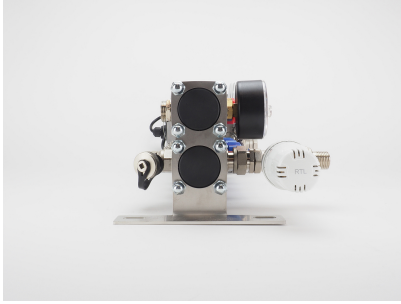

- **Gemaakt van een met glasvezel versterkte polyamide**
- **Uitgerust met zeer stille energiezuinige Grundfos ALPHA1-pomp**
- **Inregelbare flowmeters**
- **Mengverdeler voor stadsverwarmingssystemen**

De kunststof professional stadsverwarming verdeler is modulair opgebouwd en voorzien van een circulatiepomp, temperatuurmeter, inregelbare flowmeters en dubbel instelbare groepsafsluiters.

De verdeler is geschikt voor vloerverwarmingssystemen die gebruik maken van stadsverwarming en is voorzien van een maximaalbeveiliging om te voorkomen dat te heet water de vloer in wordt gelaten. Verder is de verdeler voorzien van inregelbare flowmeters waarmee de doorstroom van water per groep ingeregeld kan worden en daarnaast van een terugslagklep en een temperatuur-retourbegrenzer (RTL-kraan in de retour) om aan de eisen van stadsverwarming te voldoen. De verdeler is standaard uitgerust met een energiezuinige Grundfos ALPHA1 pomp.

Garantie

Op het casco van de kunststof kokers heeft u een garantie van 10 jaar en op pomp en appendages een garantie van 2 jaar.

Technische details

Artikelnummer: 92646

Specificaties

- gemaakt van door glasvezel versterkte polyamide
- uitgerust met zeer stille energiezuinige Grundfos ALPHA1 pomp
- geïntegreerde thermostatische groepsafsluiters (waarop actuators geplaatst kunnen worden)
- inregelbare flowmeters, terugslagklep en een temperatuur-retourbegrenzer (RTL-kraan in de retour)
- voorzien van thermostaatknop met capilair, thermomanometer, vulkraan en maximaalbeveiliging
- primaire aansluiting 1/2" (vanaf 8 groepen 3/4")
- groepsaansluitingen 3/4" euroconus (euroconus-aansluitkoppelingen niet inbegrepen)