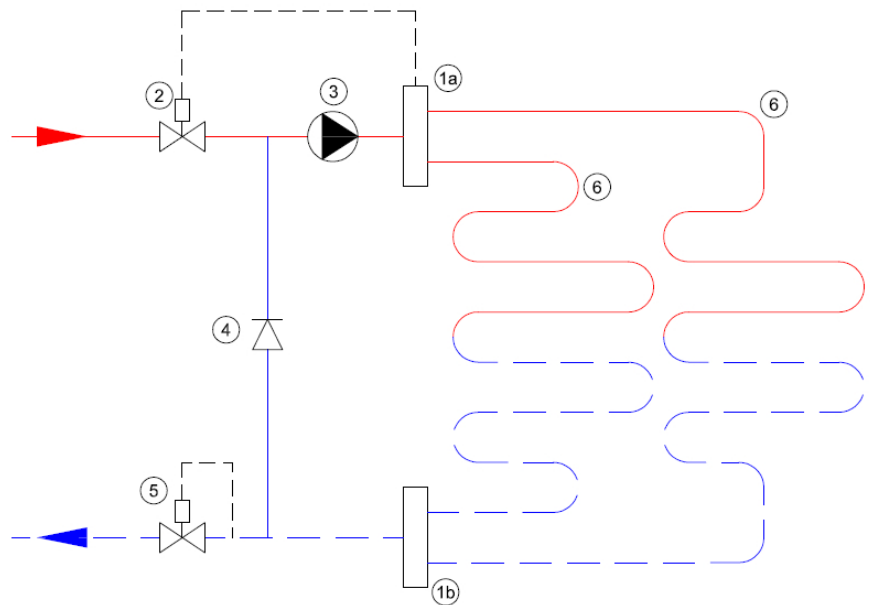

De kunststof professional stadsverwarming verdeler is modulair opgebouwd en voorzien van een circulatiepomp, temperatuurmeter, inregelbare flowmeters en dubbel instelbare groepsafsluiters.

De verdeler is geschikt voor vloerverwarmingssystemen die gebruik maken van stadsverwarming en is voorzien van een maximaalbeveiliging om te voorkomen dat te heet water de vloer in wordt gelaten. Verder is de verdeler voorzien van inregelbare flowmeters waarmee de doorstroom van water per groep ingeregeld kan worden en daarnaast van een terugslagklep en een temperatuur-retourbegrenzer (RTL-kraan in de retour) om aan de eisen van stadsverwarming te voldoen. De verdeler is standaard uitgerust met een energiezuinige Grundfos ALPHA1 pomp.

Principeschema

- 1a.** Aanvoer verdeler
- 1b.** Retour verdeler
- 2.** Thermostatisch ventiel
- 3.** Circulatiepomp
- 4.** Terugslagklep
- 5.** RTL-ventiel
- 6.** Vloerverwarmingsgroepen

Afmetingen

groepen	lengte (mm)	hoogte (mm)	diepte (mm)
1 groep	395	180	180
2 groepen	450	180	180
3 groepen	505	180	180
4 groepen	560	180	180
5 groepen	615	180	180
6 groepen	670	180	180
7 groepen	725	180	180
8 groepen	780	180	180
9 groepen	835	180	180
10 groepen	890	180	180
11 groepen	945	180	180
12 groepen	1000	180	180
13 groepen	1055	180	180
14 groepen	1110	180	180
15 groepen	1165	180	180