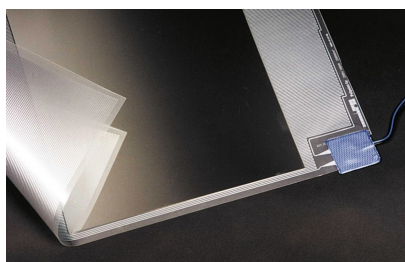

Technische details

Artikelnummer: 310035
EAN-code: 8717185490060

Keurmerk

MAGNUM Look is FIMKO-gekeurd en voorzien van CE-markering.

Aanbrengen verwarmingsfolie

De spiegel mag niet beschadigd zijn (zoals afgebroken stukjes van de rand of handmatig op maat gesneden) in verband met mogelijke scheurvorming door spanningsverschillen tijdens het opwarmen.

Voor bevestiging kunt u eenvoudig gebruik maken van de zelfklevende achterzijde. Deze moet direct op de achterzijde van de spiegel worden aangebracht.

Houdt u er rekening mee dat de folie een zeer hoge kleefkracht heeft, hierdoor wordt deze permanent bevestigd.

Specificaties

- Dikte : • Voltage : 230 Volt
- Aansluiting : 2-aderig, dubbel geïsoleerd
- Klasse IP-34, klasse 2
- Temperaturen 40°C ~ 50°C (afhankelijk van omgevingstemperatuur)

Downloads

MAGNUM Look-handleiding

[zijdant]

Op zoek naar een ander formaat? Bekijk ons volledige aanbod Spiegelverwarming Folies