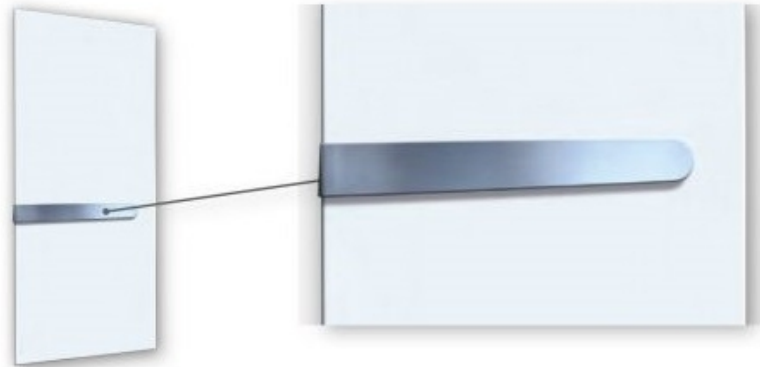

## Product details

1 x STRONG 400-handdoekbeugel

- RVS beugel voor elektrische STRONG 400-infraroodpanelen
- Voor het bevestigen op een verticaal geplaatst paneel

Deze handdoekbeugel is een fraaie uitbreiding voor uw STRONG 400-Infrarood paneel, indien deze verticaal geplaatst wordt.  
De handdoekbeugel voor de STRONG 400-modellen is 30 cm lang en 4 cm breed (loopt taps toe naar het afgeronde uiteinde).

## Let op

Het is alleen mogelijk om de handdoekbeugel te bevestigen op verticaal geplaatste infraroodpanelen van het type STRONG 400 en slechts één beugel per paneel.