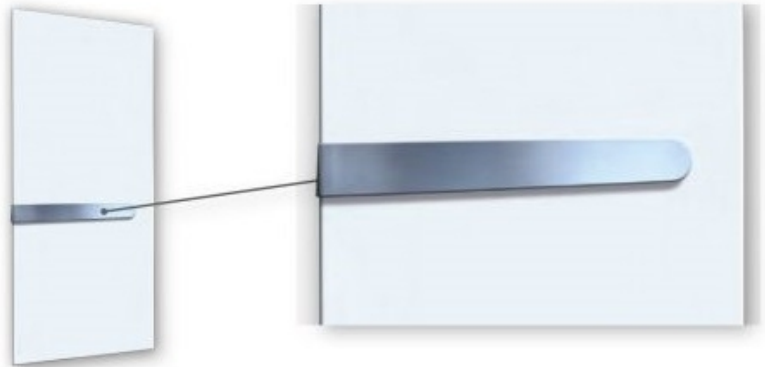

Product details

1 x STRONG 600-handdoekbeugel

- RVS beugel voor elektrische STRONG 600-infraroodpanelen
- Voor het bevestigen op een verticaal geplaatst paneel

Deze handdoekbeugel is een fraaie uitbreiding voor uw STRONG 600-Infrarood paneel, indien deze verticaal geplaatst wordt.
De handdoekbeugel voor de STRONG 600-modellen is 50 cm lang en 4 cm breed (loopt taps toe naar het afgeronde uiteinde).

Let op

Het is alleen mogelijk om de handdoekbeugel te bevestigen op verticaal geplaatste infraroodpanelen van het type STRONG 600 en slechts één beugel per paneel.