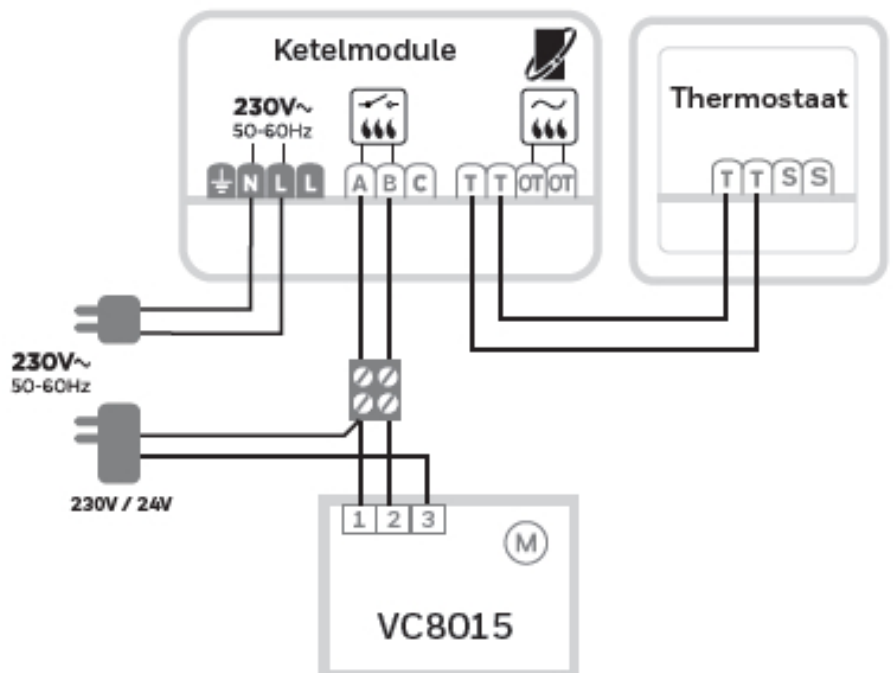

- Eenvoudige wandmontage (direct op de wand of op een inbouwdoos).
- Aan te sluiten op de 2-draadsbedrading van de oude thermostaat.
- Eenvoudige installatie van de ketelmodule via een 2-draadsverbinding naar de ketel.

Technische details

Artikelnummer: Y6H810WF1005

Specificaties Honeywell T6-thermostaat

Bedrade thermostaat, wandmontage

- Nauwkeurigheid gemeten temperatuur: 0,5°C
- Werkingsbereik: 0°C tot 40°C
- Instelbereik: 5°C tot 35°C
- Voeding: 20Vdc/300mA (bedraad vanuit de ketelmodule)
- Beschermingsklasse: Class II - IP30
- Communicatie afstand: 100 meter open, 30 meter bebouwd

Ketelmodule

- Voeding: 230V
- Schakeling: AAN/UIT of OpenTherm (afhankelijk van warmtebron)
- Communicatie afstand: 100 meter open, 30 meter bebouwd
- Ook toe te passen met zoneafsluiters en stadsverwarmingsafsluiters
- LED-indicatie voor voeding en communicatie met thermostaat
- Directe ketelaansturing voor test met slechts één toetsdruk

Aansluitschema

Bedradingschema's

A. 230V AAN/UIT CV-ketel

B. 24V AAN/UIT CV-ketel

C. OpenTherm CV-ketel

D. Stadsverwarming of zoneregelsat-aansluiting

E. 230V 2- en 3-wegzoneklep

* Voor de juiste klemnummers zie aansluitschema toestel