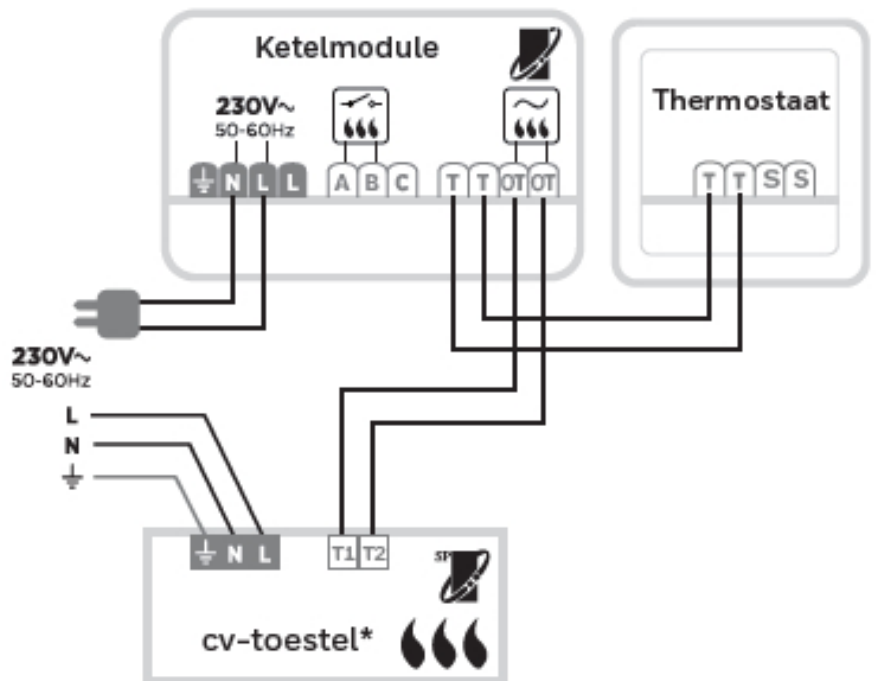

- Eenvoudige wandmontage (direct op de wand of op een inbouwdoos).
- Aan te sluiten op de 2-draadsbedrading van de oude thermostaat.
- Eenvoudige installatie van de ketelmodule via een 2-draadsverbinding naar de ketel.

Technische details

Artikelnummer: Y6H810WF1005

Specificaties Honeywell T6-thermostaat

Bedrade thermostaat, wandmontage

- Nauwkeurigheid gemeten temperatuur: 0,5°C
- Werkingsbereik: 0°C tot 40°C
- Instelbereik: 5°C tot 35°C
- Voeding: 20Vdc/300mA (bedraad vanuit de ketelmodule)
- Beschermingsklasse: Class II - IP30
- Communicatie afstand: 100 meter open, 30 meter bebouwd

Ketelmodule

- Voeding: 230V
- Schakeling: AAN/UIT of OpenTherm (afhankelijk van warmtebron)
- Communicatie afstand: 100 meter open, 30 meter bebouwd
- Ook toe te passen met zoneafsluiters en stadsverwarmingsafsluiters
- LED-indicatie voor voeding en communicatie met thermostaat
- Directe ketelaansturing voor test met slechts één toetsdruk

Aansluitschema

Bedradingschema's

A. 230V AAN/UIT CV-ketel

B. 24V AAN/UIT CV-ketel

C. OpenTherm CV-ketel

D. Stadsverwarming of zoneregelsat-aansluiting

E. 230V 2- en 3-wegzoneklep

* Voor de juiste klemnummers zie aansluitschema toestel