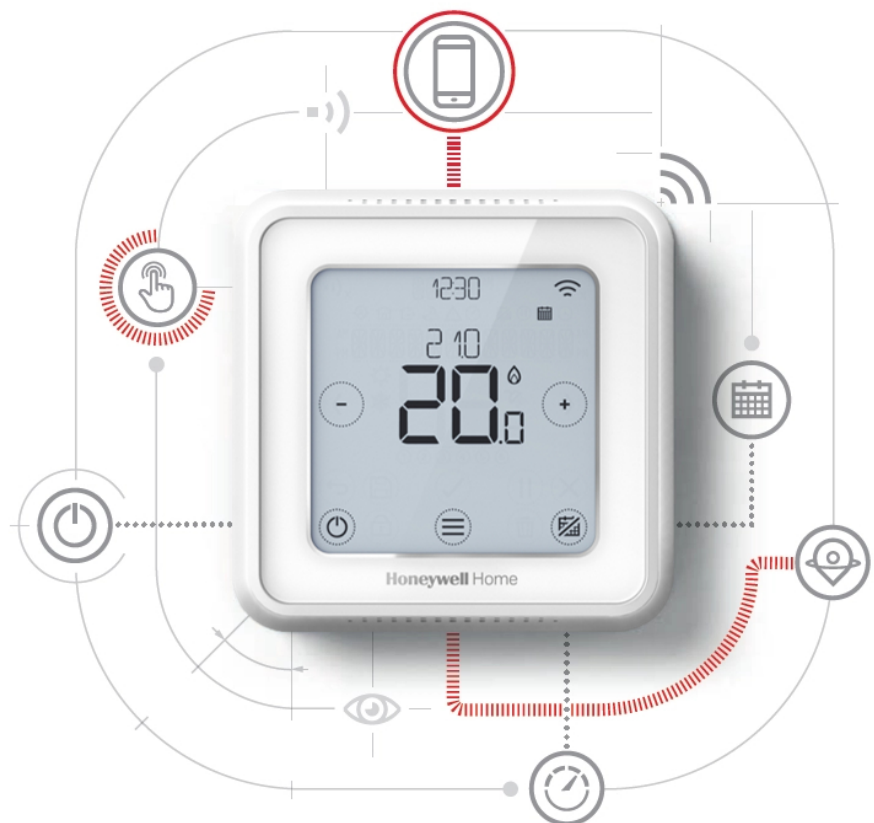

Product details

- Begeleide setup van de thermostaat en App
- Locatie gebaseerde temperatuur regeling (Geofencing)
- Geschikt voor Smart Home
- Geschikt voor 24-230 V AAN/UIT en OpenTherm toepassingen, zoals CV-ketels en warmtepompen
- Werkt ook met zoneafsluiters en stadsverwarmingsafsluiters AAN/UIT (24 V of 230 V)

De T6 Slimme Thermostaten zijn ontworpen om te voorzien in automatische tijd- en temperatuurregeling van verwarmingssystemen in woningen en appartementen.

Deze programmeerbare thermostaat voor wandmontage is een makkelijke oplossing voor het vervangen van bestaande thermostaten.

- Eenvoudige wandmontage (direct op de wand of op een inbouwdoos).
- Aan te sluiten op de 2-draadsbedrading van de oude thermostaat.
- Eenvoudige installatie van de ketelmodule via een 2-draadsverbinding naar de ketel.

Technische details

Artikelnummer: Y6H910WF4032

Specificaties Honeywell T6-thermostaat

Bedrade thermostaat, wandmontage

- Nauwkeurigheid gemeten temperatuur: 0,5°C
- Werkingsbereik: 0°C tot 40°C
- Instelbereik: 5°C tot 35°C
- Voeding: 20Vdc/300mA (bedraad vanuit de ketelmodule)
- Beschermingsklasse: Class II - IP30
- Communicatie afstand: 100 meter open, 30 meter bebouwd