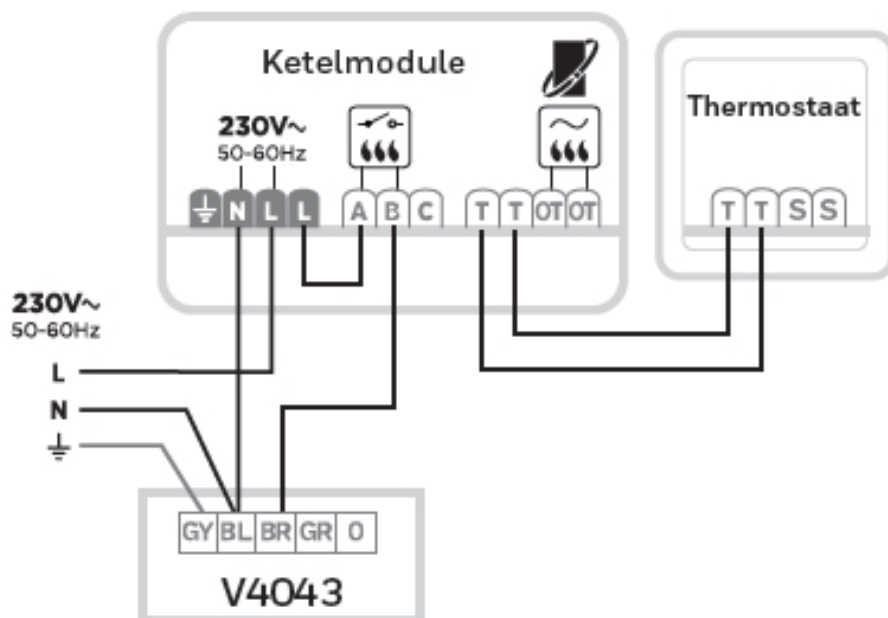

- Eenvoudige wandmontage (direct op de wand of op een inbouwdoos).
- Aan te sluiten op de 2-draadsbedrading van de oude thermostaat.
- Eenvoudige installatie van de ketelmodule via een 2-draadsverbinding naar de ketel.

Technische details

Artikelnummer: Y6H910WF4032

Specificaties Honeywell T6-thermostaat

Bedrade thermostaat, wandmontage

- Nauwkeurigheid gemeten temperatuur: 0,5°C
- Werkingsbereik: 0°C tot 40°C
- Instelbereik: 5°C tot 35°C
- Voeding: 20Vdc/300mA (bedraad vanuit de ketelmodule)
- Beschermingsklasse: Class II - IP30
- Communicatie afstand: 100 meter open, 30 meter bebouwd

Ketelmodule

- Voeding: 230V
- Schakeling: AAN/UIT of OpenTherm (afhankelijk van warmtebron)
- Communicatie afstand: 100 meter open, 30 meter bebouwd
- Ook toe te passen met zoneafsluiters en stadsverwarmingsafsluiters
- LED-indicatie voor voeding en communicatie met thermostaat
- Directe ketelaansturing voor test met slechts één toetsdruk

Aansluitschema

Bedradingschema's

A. 230V AAN/UIT CV-ketel

B. 24V AAN/UIT CV-ketel

C. OpenTherm CV-ketel

D. Stadsverwarming of zoneregelsat-aansluiting

E. 230V 2- en 3-wegzoneklep

* Voor de juiste klemnummers zie aansluitschema toestel