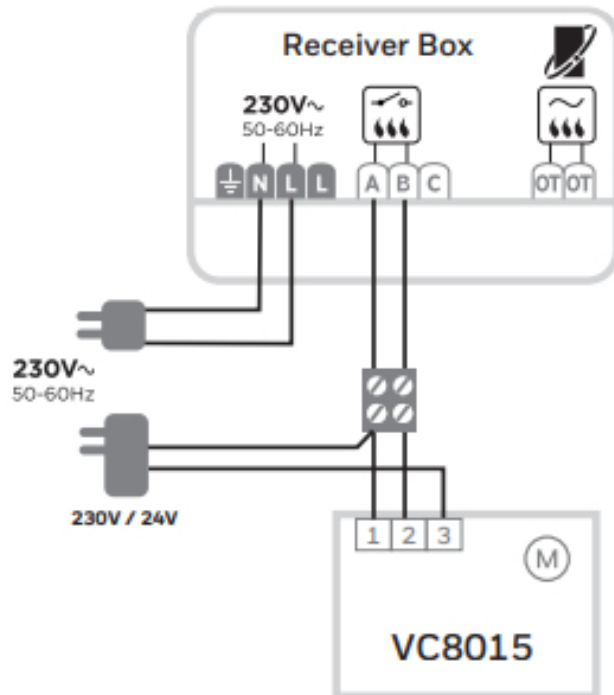

Ketelmodule

- Voeding: 230V
- Schakeling: AAN/UIT of OpenTherm (afhankelijk van warmtebron)
- Communicatie afstand: 100 meter open, 30 meter bebouwd
- Ook toe te passen met zoneafsluiters en stadsverwarmingsafsluiters
- LED-indicatie voor voeding en communicatie met thermostaat
- Directe ketelaansturing voor test met slechts één toetsdruk

Aansluitschema

Bedradingschema's

A. 230V AAN/UIT CV-ketel

B. 24V AAN/UIT CV-ketel

C. OpenTherm CV-ketel
zoneregelsat-aansluiting

D. Stadsverwarming of

E. 230V 2- en 3-wegzoneklep

* Voor de juiste klemnummers zie aansluitschema toestel