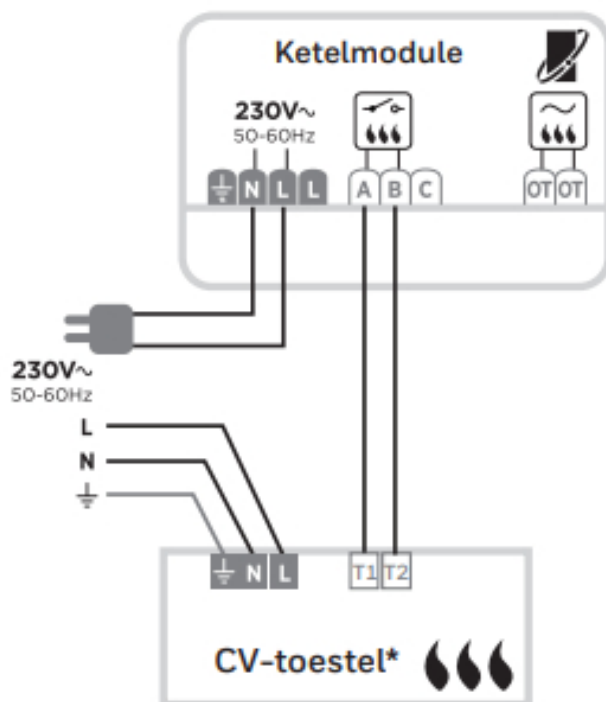

Technische details

Artikelnummer: Y6H910RW4013

Specificaties Honeywell T6-thermostaat

Draadloze thermostaat, tafelstandaard

- Nauwkeurigheid gemeten temperatuur: 0,5°C
- Werkingsbereik: 0°C tot 40°C
- Instelbereik: 5°C tot 35°C
- Voeding: 5Vdc power adapter (via aansluitsnoer)
- Beschermingsklasse: Class II - IP30
- Communicatie afstand: 100 meter open, 30 meter bebouwd

Ketelmodule

- Voeding: 230V
- Schakeling: AAN/UIT of OpenTherm (afhankelijk van warmtebron)
- Communicatie afstand: 100 meter open, 30 meter bebouwd
- Ook toe te passen met zoneafsluiters en stadsverwarmingsafsluiters
- LED-indicatie voor voeding en communicatie met thermostaat
- Directe ketelaansturing voor test met slechts één toetsdruk

Aansluitschema

Bedradingschema's

A. 230V AAN/UIT CV-ketel

B. 24V AAN/UIT CV-ketel

C. OpenTherm CV-ketel
zoneregelsat-aansluiting

D. Stadsverwarming of

E. 230V 2- en 3-wegzoneklep

* Voor de juiste klemnummers zie aansluitschema toestel