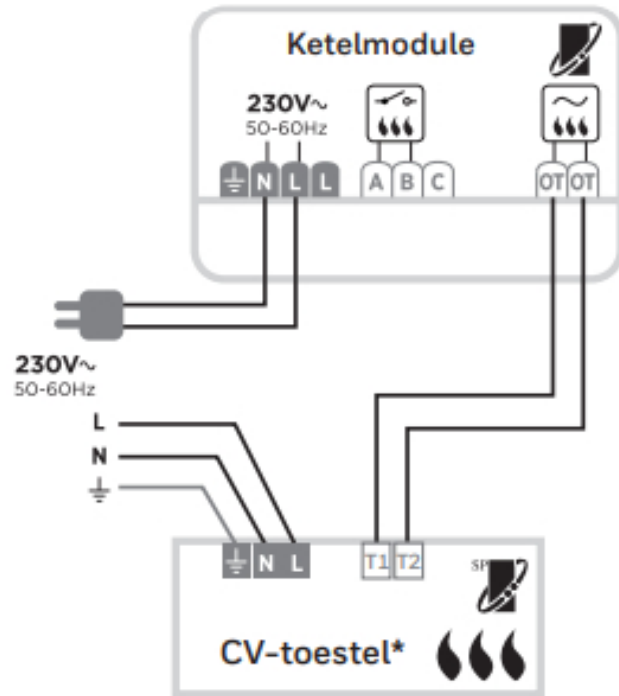

Technische details

Artikelnummer: Y6H910RW4013

Specificaties Honeywell T6-thermostaat

Draadloze thermostaat, tafelstandaard

- Nauwkeurigheid gemeten temperatuur: 0,5°C
- Werkingsbereik: 0°C tot 40°C
- Instelbereik: 5°C tot 35°C
- Voeding: 5Vdc power adapter (via aansluitsnoer)
- Beschermingsklasse: Class II - IP30
- Communicatie afstand: 100 meter open, 30 meter bebouwd

Ketelmodule

- Voeding: 230V
- Schakeling: AAN/UIT of OpenTherm (afhankelijk van warmtebron)
- Communicatie afstand: 100 meter open, 30 meter bebouwd
- Ook toe te passen met zoneafsluiters en stadsverwarmingsafsluiters
- LED-indicatie voor voeding en communicatie met thermostaat
- Directe ketelaansturing voor test met slechts één toetsdruk

Aansluitschema

Bedradingschema's

A. 230V AAN/UIT CV-ketel

B. 24V AAN/UIT CV-ketel

C. OpenTherm CV-ketel
zoneregelsat-aansluiting

D. Stadsverwarming of

E. 230V 2- en 3-wegzoneklep

* Voor de juiste klemnummers zie aansluitschema toestel