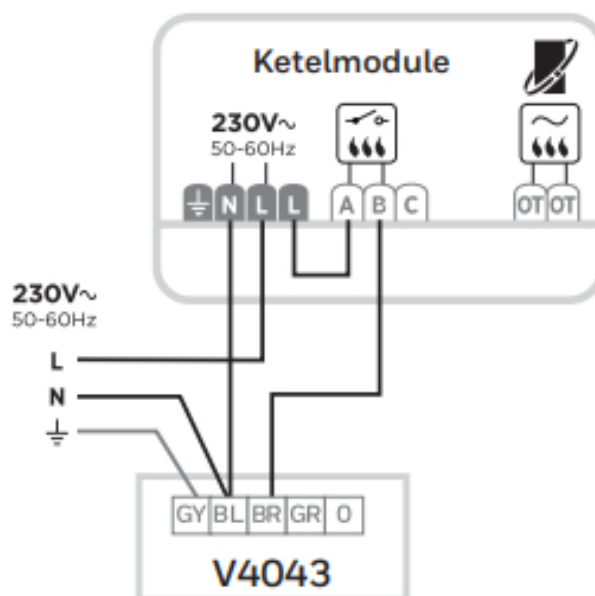

Technische details

Artikelnummer: Y6H910RW4013

Specificaties Honeywell T6-thermostaat

Draadloze thermostaat, tafelstandaard

- Nauwkeurigheid gemeten temperatuur: 0,5°C
- Werkingsbereik: 0°C tot 40°C
- Instelbereik: 5°C tot 35°C
- Voeding: 5Vdc power adapter (via aansluitsnoer)
- Beschermingsklasse: Class II - IP30
- Communicatie afstand: 100 meter open, 30 meter bebouwd

Ketelmodule

- Voeding: 230V
- Schakeling: AAN/UIT of OpenTherm (afhankelijk van warmtebron)
- Communicatie afstand: 100 meter open, 30 meter bebouwd
- Ook toe te passen met zoneafsluiters en stadsverwarmingsafsluiters
- LED-indicatie voor voeding en communicatie met thermostaat
- Directe ketelaansturing voor test met slechts één toetsdruk

Aansluitschema

Bedradingschema's

A. 230V AAN/UIT CV-ketel

B. 24V AAN/UIT CV-ketel

C. OpenTherm CV-ketel
zoneregelsat-aansluiting

D. Stadsverwarming of

E. 230V 2- en 3-wegzoneklep

* Voor de juiste klemnummers zie aansluitschema toestel