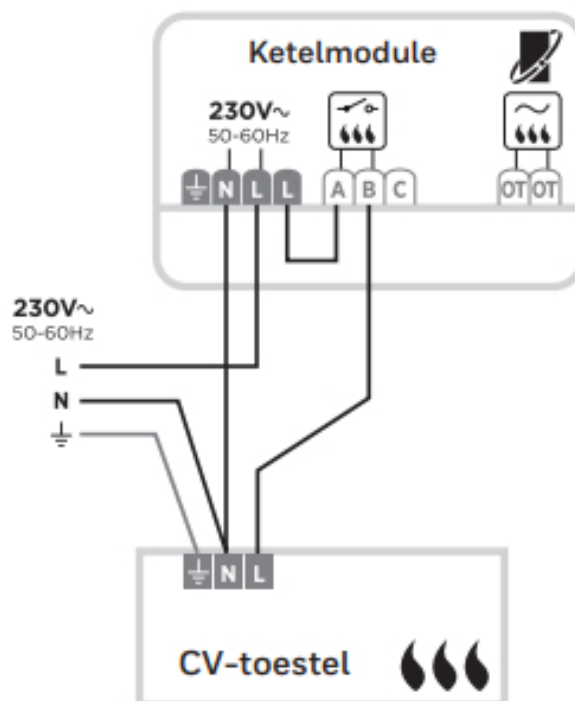

Technische details

Artikelnummer: Y6H910RW4013

Specificaties Honeywell T6-thermostaat

Draadloze thermostaat, tafelstandaard

- Nauwkeurigheid gemeten temperatuur: 0,5°C
- Werkingsbereik: 0°C tot 40°C
- Instelbereik: 5°C tot 35°C
- Voeding: 5Vdc power adapter (via aansluitsnoer)
- Beschermingsklasse: Class II - IP30
- Communicatie afstand: 100 meter open, 30 meter bebouwd

Ketelmodule

- Voeding: 230V
- Schakeling: AAN/UIT of OpenTherm (afhankelijk van warmtebron)
- Communicatie afstand: 100 meter open, 30 meter bebouwd
- Ook toe te passen met zoneafsluiters en stadsverwarmingsafsluiters
- LED-indicatie voor voeding en communicatie met thermostaat
- Directe ketelaansturing voor test met slechts één toetsdruk

Aansluitschema

Bedradingschema's

A. 230V AAN/UIT CV-ketel

B. 24V AAN/UIT CV-ketel

C. OpenTherm CV-ketel
zoneregelsat-aansluiting

D. Stadsverwarming of

E. 230V 2- en 3-wegzoneklep

* Voor de juiste klemnummers zie aansluitschema toestel