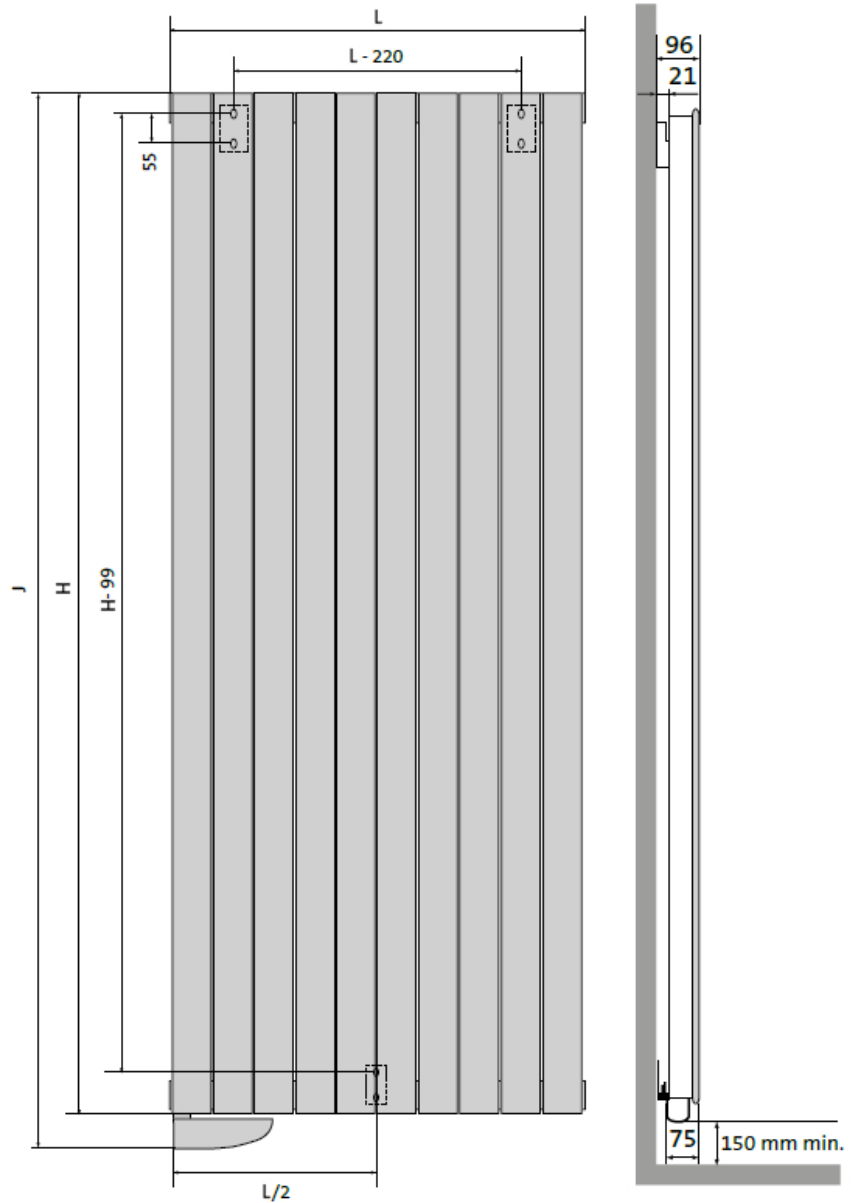

## Afmetingen en vermogens

Radson Tamari V;

Type  
vermogen

hoogte H (mm)  
*verticaal*

hoogte J (mm)  
*incl. bediening*

lengte L (mm)  
*horizontaal*

---

*warmteafgifte*