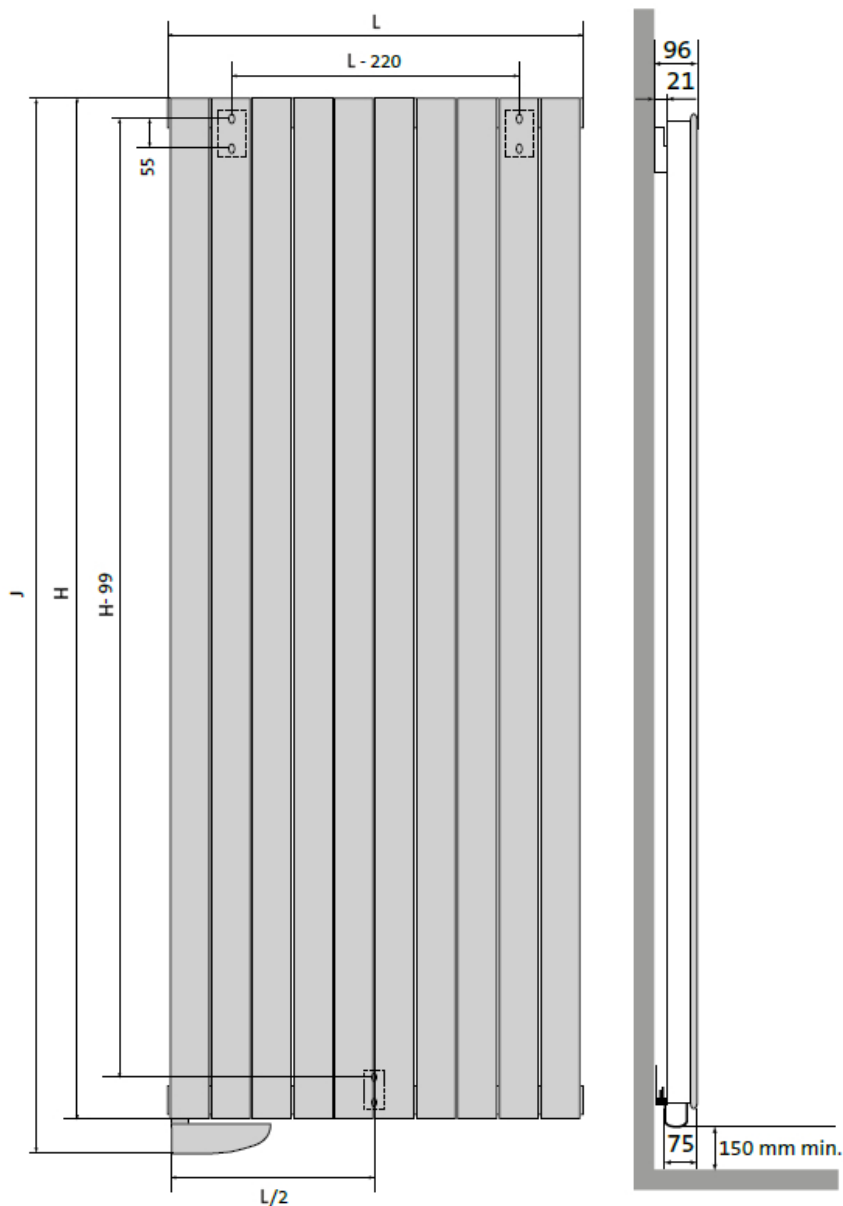

## Afmetingen en vermogens

Radson Tamari V;

Type  
vermogen

hoogte H (mm)  
*verticaal*

hoogte J (mm)  
*incl. bediening*

lengte L (mm)  
*horizontaal*

---

*warmteafgifte*