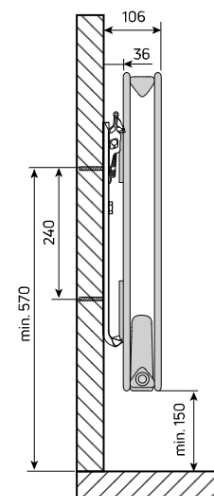

## Afmetingen en vermogens

Radson Tamari H;

Type vermogen  warmteafgifte	hoogte B (mm)	breedte A (mm)	breedte A (mm)
	<i>verticaal</i>	<i>horizontaal</i>	<i>incl. bediening</i>
3634001 500 W	600	485	530
3634002 750 W	600	635	680
3634003 1000 W	600	860	905
3634004 1250 W	600	1101	1146
3634005 1500 W	600	1235	1280
3634006 1750 W	600	1460	1505