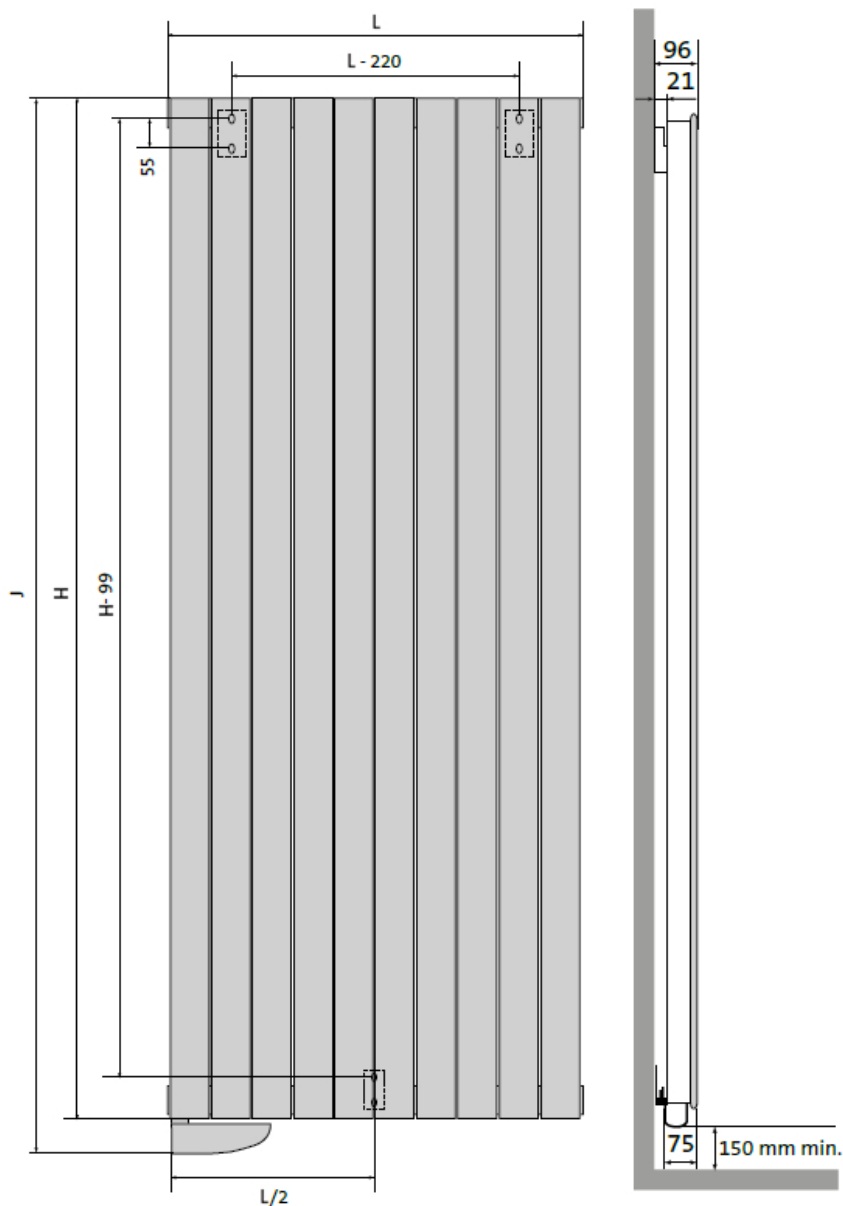

Product details

De Tamari is een verticale decoratieve elektrische radiator met een modern minimalistisch design. De radiator beschikt over een volledig programmeerbaar temperatuurbereik.

Afmetingen en vermogens

Radson Tamari V;

Type
vermogen

hoogte H (mm)

verticaal

hoogte J (mm)

incl. bediening

lengte L (mm)

horizontaal