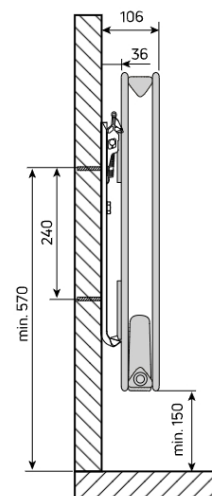

## Afmetingen en vermogens

Radson Tamari H;

Type vermogen  warmteafgifte	hoogte B (mm)	breedte A (mm)	breedte A (mm)
	<i>verticaal</i>	<i>horizontaal</i>	<i>incl. bediening</i>
3634001 500 W	600	485	530
3634002 750 W	600	635	680
3634003 1000 W	600	860	905
3634004 1250 W	600	1101	1146
3634005 1500 W	600	1235	1280
3634006 1750 W	600	1460	1505