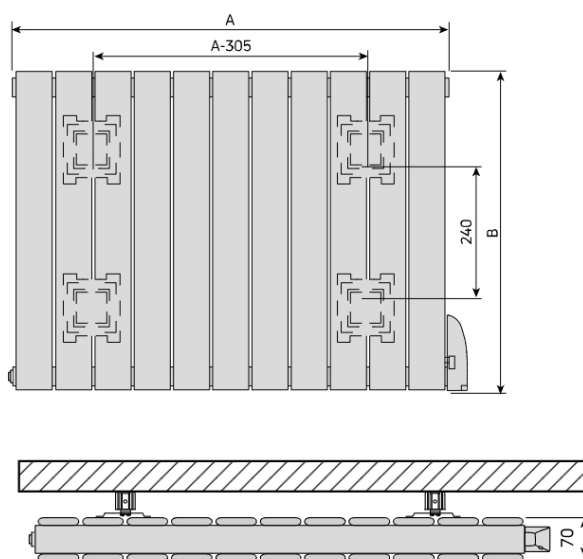

## Afmetingen en vermogens

Radson Tamari H;

Type vermogen  warmteafgifte	hoogte B (mm)	breedte A (mm)	breedte A (mm)
	<i>verticaal</i>	<i>horizontaal</i>	<i>incl. bediening</i>
3634001 500 W	600	485	530
3634002 750 W	600	635	680
3634003 1000 W	600	860	905
3634004 1250 W	600	1101	1146
3634005 1500 W	600	1235	1280
3634006 1750 W	600	1460	1505