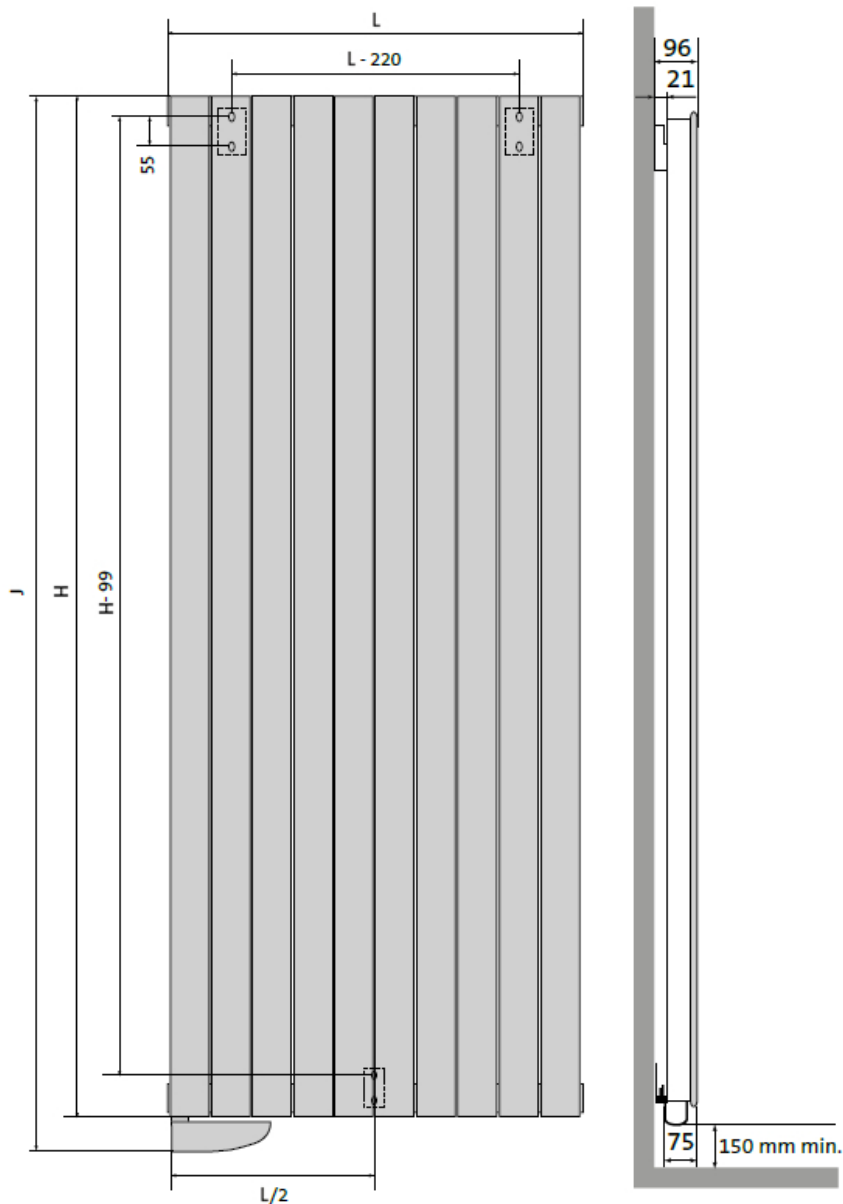

Product details

De Tamari is een verticale decoratieve elektrische radiator met een modern minimalistisch design. De radiator beschikt over een volledig programmeerbaar temperatuurbereik.

Afmetingen en vermogens

Radson Tamari V;

Type
vermogen

hoogte H (mm)

verticaal

hoogte J (mm)

incl. bediening

lengte L (mm)

horizontaal