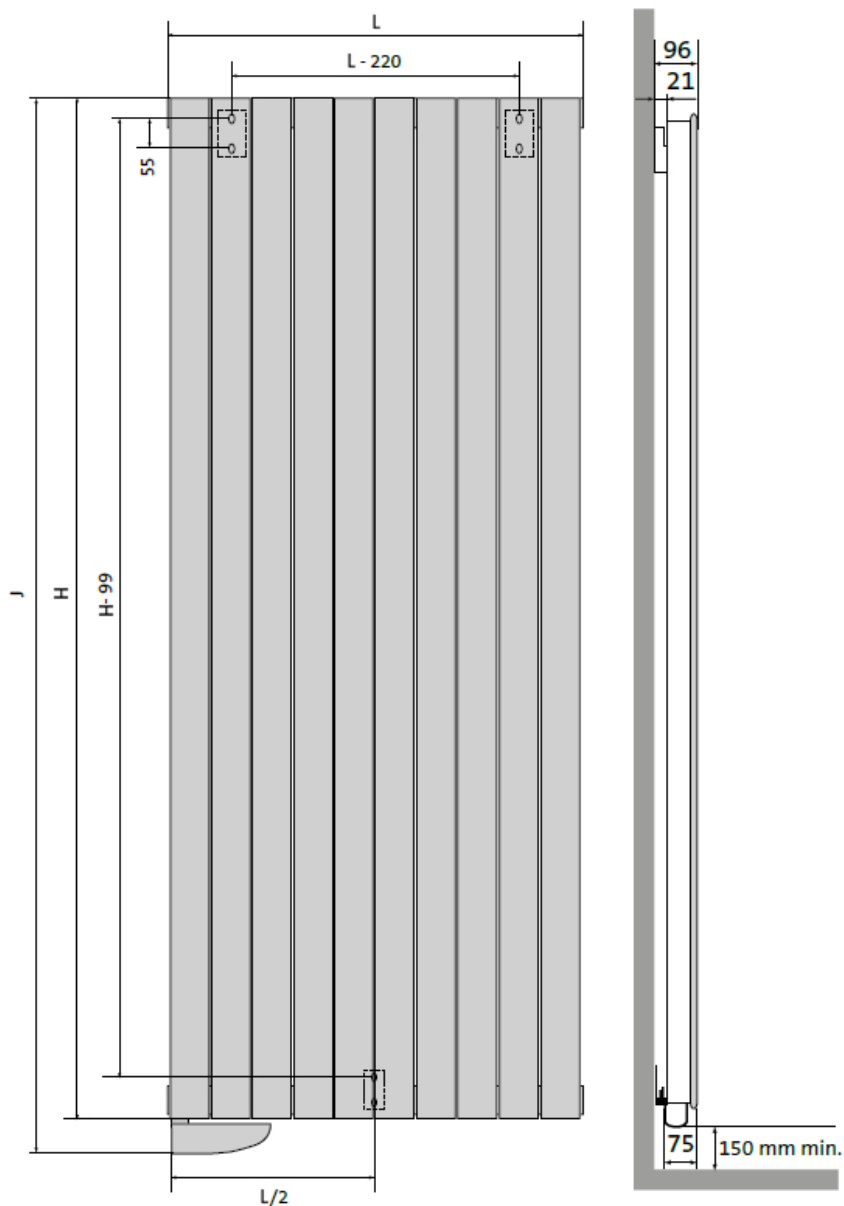

Product details

De Tamari is een verticale decoratieve elektrische radiator met een modern minimalistisch design. De radiator beschikt over een volledig programmeerbaar temperatuurbereik.

Afmetingen en vermogens

Radson Tamari V;

Type
vermogen

hoogte H (mm)

verticaal

hoogte J (mm)

incl. bediening

lengte L (mm)

horizontaal