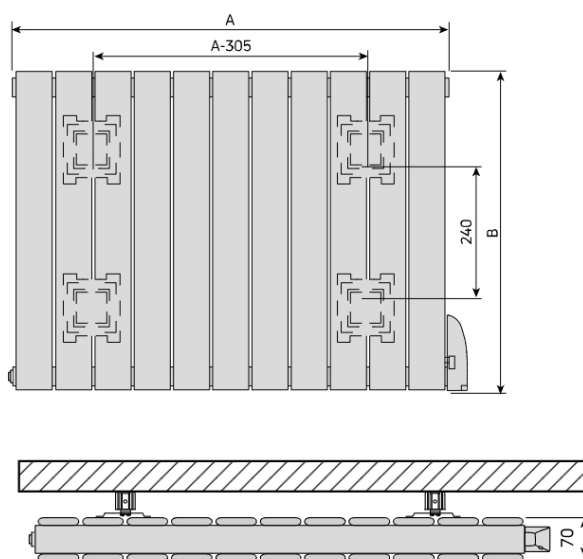

Radson Tamari H;

Type vermogen warmteafgifte	hoogte B (mm)	breedte A (mm)	breedte A (mm)
	<i>verticaal</i>	<i>horizontaal</i>	<i>incl. bediening</i>
3634001 500 W	600	485	530
3634002 750 W	600	635	680
3634003 1000 W	600	860	905
3634004 1250 W	600	1101	1146
3634005 1500 W	600	1235	1280
3634006 1750 W	600	1460	1505