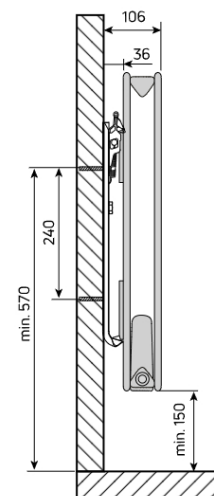

Radson Tamari H;

Type vermogen warmteafgifte	hoogte B (mm)	breedte A (mm)	breedte A (mm)
	<i>verticaal</i>	<i>horizontaal</i>	<i>incl. bediening</i>
3634001 500 W	600	485	530
3634002 750 W	600	635	680
3634003 1000 W	600	860	905
3634004 1250 W	600	1101	1146
3634005 1500 W	600	1235	1280
3634006 1750 W	600	1460	1505