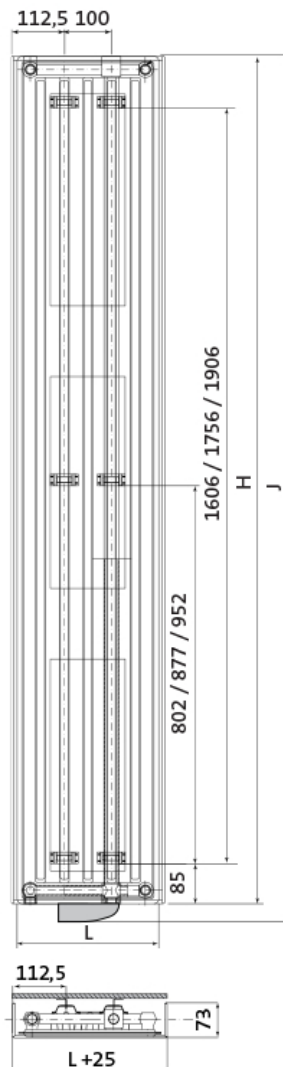

Afmetingen en vermogens

Radson Tinos E;

TINOS 325 mm

TINOS 475 / 625 / 775 mm

Type
vermogen
warmteafgifte

hoogte H (mm)
verticaal

hoogte J (mm)
incl. bediening

lengte L (mm)
horizontaal

TIV111800325EL 750 W	1800	1845	325
TIV111800475EL 1000 W	1800	1845	475
TIV111800625EL 1250 W	1800	1845	625
TIV111950625EL 1500 W	1950	1995	625
TIV112100625EL 1750 W	2100	2145	625
TIV112100775EL 2000 W	2100	2145	775