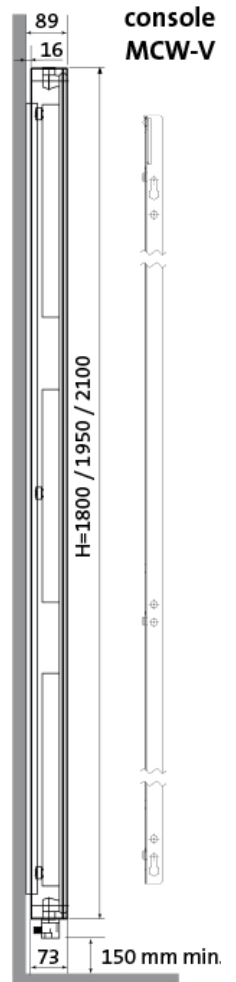

Afmetingen en vermogens

Radson Tinos E;

TINOS
325 mm

TINOS
475 / 625 / 775 mm

Type
vermogen
warmteafgifte

hoogte H (mm)
verticaal

hoogte J (mm)
incl. bediening

lengte L (mm)
horizontaal

TIV111800325EL 750 W	1800	1845	325
TIV111800475EL 1000 W	1800	1845	475
TIV111800625EL 1250 W	1800	1845	625
TIV111950625EL 1500 W	1950	1995	625
TIV112100625EL 1750 W	2100	2145	625
TIV112100775EL 2000 W	2100	2145	775

Montage elektrische radiator

Elektrische radiatoren kunnen aan de muur worden bevestigd met de meegeleverde ophangconsoles.

De radiator dient ten minste 50mm van de wand te worden opgehangen en ten minste 150mm vanaf de vloer (houd hierbij rekening met de ontvanger van de thermostaat aan de onderzijde van de radiator).