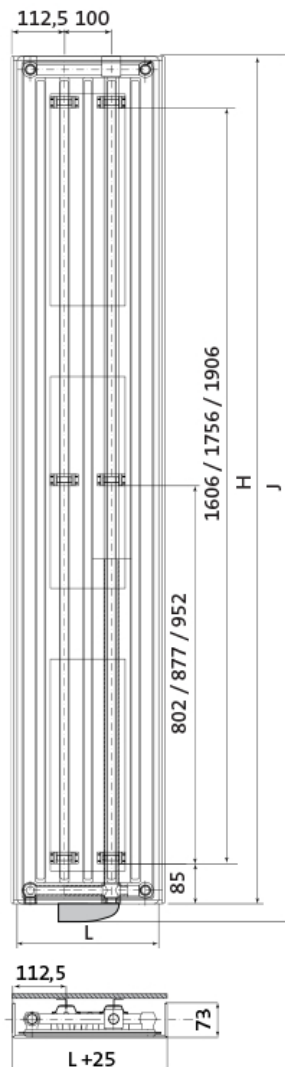

Afmetingen en vermogens

Radson Tinos E;

TINOS
325 mm

TINOS
475 / 625 / 775 mm

Type
vermogen
warmteafgifte

hoogte H (mm)
verticaal

hoogte J (mm)
incl. bediening

lengte L (mm)
horizontaal

TIV111800325EL 750 W	1800	1845	325
TIV111800475EL 1000 W	1800	1845	475
TIV111800625EL 1250 W	1800	1845	625
TIV111950625EL 1500 W	1950	1995	625
TIV112100625EL 1750 W	2100	2145	625
TIV112100775EL 2000 W	2100	2145	775