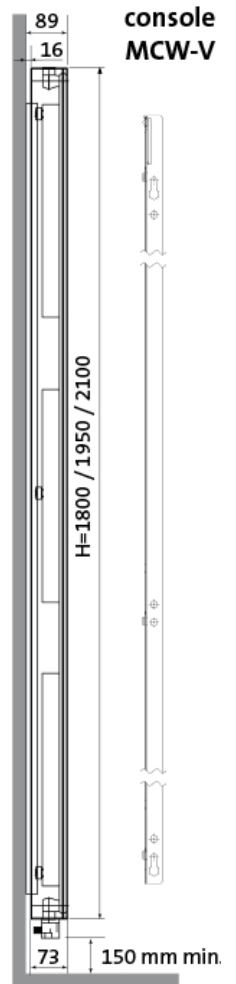

Afmetingen en vermogens

Radson Tinos E;

TINOS
325 mm

TINOS
475 / 625 / 775 mm

Type
vermogen
warmteafgifte

hoogte H (mm)
verticaal

hoogte J (mm)
incl. bediening

lengte L (mm)
horizontaal

TIV111800325EL 750 W	1800	1845	325
TIV111800475EL 1000 W	1800	1845	475
TIV111800625EL 1250 W	1800	1845	625
TIV111950625EL 1500 W	1950	1995	625
TIV112100625EL 1750 W	2100	2145	625
TIV112100775EL 2000 W	2100	2145	775