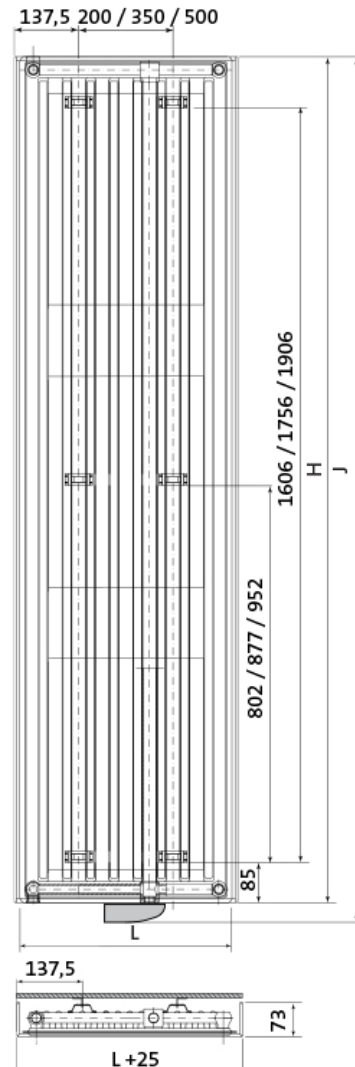

Afmetingen en vermogens

Radson Tinos E;

TINOS
325 mm

TINOS
475 / 625 / 775 mm

Type
vermogen
warmteafgifte

hoogte H (mm)
verticaal

hoogte J (mm)
incl. bediening

lengte L (mm)
horizontaal

TIV111800325EL 750 W	1800	1845	325
TIV111800475EL 1000 W	1800	1845	475
TIV111800625EL 1250 W	1800	1845	625
TIV111950625EL 1500 W	1950	1995	625
TIV112100625EL 1750 W	2100	2145	625
TIV112100775EL 2000 W	2100	2145	775