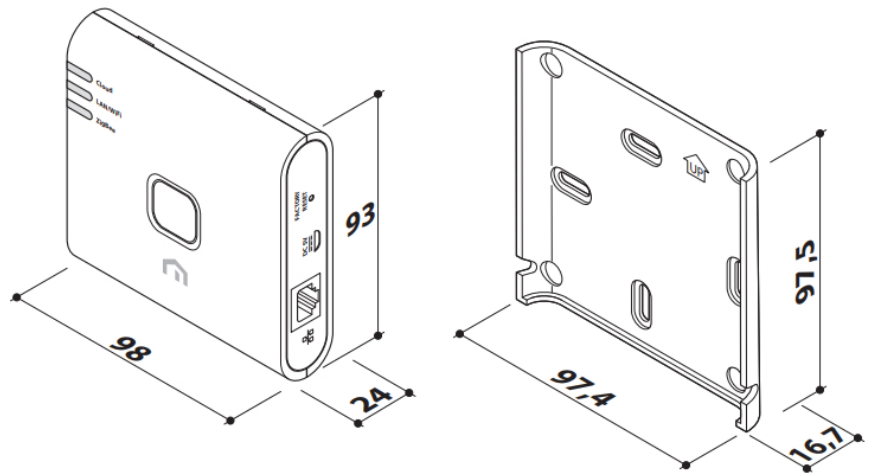

Afmetingen (in mm)

Inhoud verpakking

a.

- b.
- c.
- d.
- e.
- f.
- g.

Unisenza Plus Gateway
Plaatbevestigingsschroef

Wandmontagebeugel

Bevestigingsplug om de plaat te monteren
Voedingseenheid van de gateway
Adapter VK-stekker
RJ-45-ethernetkabel