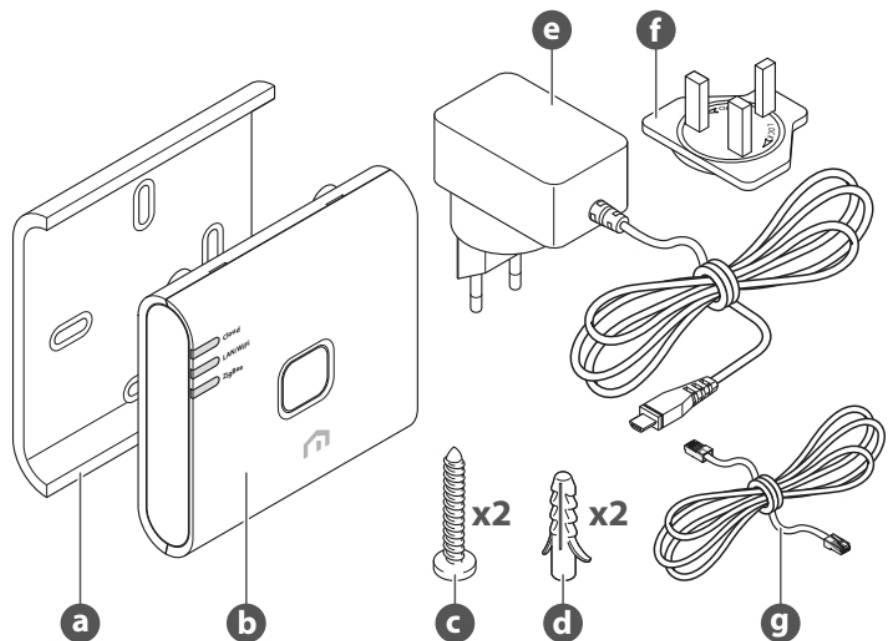

Technische details

Artikelnummer: 600000
EAN-code: 6438537348465

Specificaties Unisenza Plus Gateway

- Toepasbaar met elektrische radiatoren
- Als multizone-regelaar tot maximaal 100 individuele zones (radiatoren) instelbaar
- Bediening en monitoring via smartphone of tablet mogelijk
- Wordt geleverd met wandmontagebeugel en bevestigingspluggen
- Kunststof behuizing in RAL 9016 (Verkeerswit)

Afmetingen (in mm)

Inhoud verpakking

a.

- b.
- c.
- d.
- e.
- f.
- g.

Unisenza Plus Gateway
Plaatbevestigingsschroef

Wandmontagebeugel

Bevestigingsplug om de plaat te monteren
Voedingseenheid van de gateway
Adapter VK-stekker
RJ-45-ethernetkabel