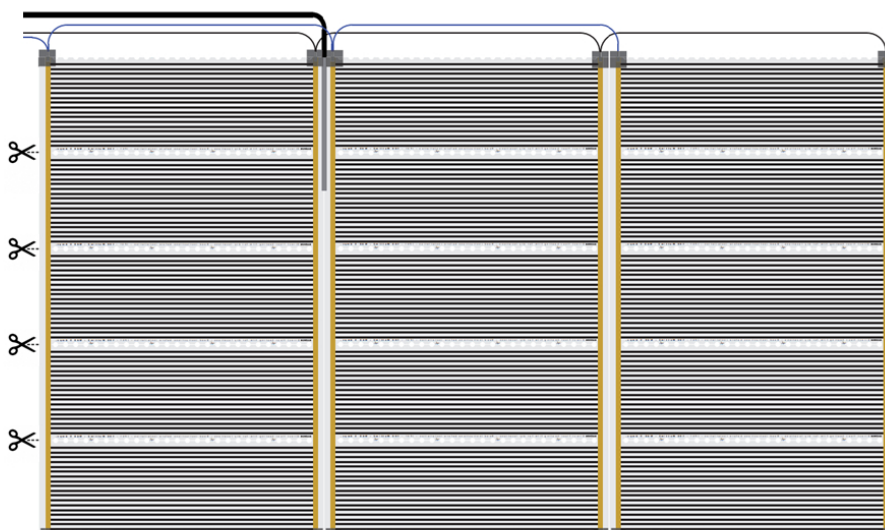

Product details

Deze MAGNUM Foil is verkrijgbaar per 5, 10 en 15 vierkante meter.
Let u erop dat u deze folie alleen kunt bestellen als aanvulling op een complete MAGNUM Foil Set.

Inhoud losse MAGNUM Foil

1 x Losse verwarmingsfolie, 120 Watt/m²
De losse folie wordt geleverd op 1 rol en kan worden gebruikt in combinatie met de complete folie-sets van 5m², 10m² of 15m² om deze geschikt te maken voor grotere oppervlaktes.

GARANTIE

MAGNUM Heating biedt 10 jaar garantie op de elektrotechnische werking van de verwarmingsfolie.

Technische details

Artikelnummer: 360105
EAN-code: 8718531999657

Keurmerk

De MAGNUM Foil is SEMKO- en CE-gekeurd
(low voltage directive 73/23/EEC en 93/68/EEC/ EN 60335-2-96:2002+A1).

Verwarmingsfolie op maat maken

De MAGNUM Foil is elke 20cm op maat te maken door de folie langs de perforatierand door te knippen.

Specificaties

- Carbon film met koperen bedrading
- 120 Watt per m², 230 Volt
- Foliebreedte 60 cm