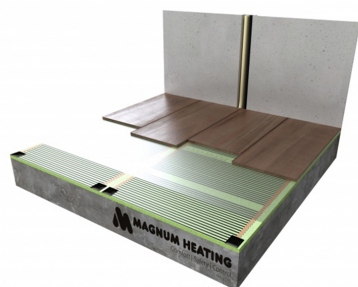

1 x Losse verwarmingsfolie, 120 Watt/m²
De losse folie wordt geleverd op 1 rol en kan worden gebruikt in combinatie met de complete folie-sets van 5m², 10m² of 15m² om deze geschikt te maken voor grotere oppervlaktes.

GARANTIE

MAGNUM Heating biedt 10 jaar garantie op de elektrotechnische werking van de verwarmingsfolie.

Technische details

Artikelnummer: 360105
EAN-code: 8718531999657

Keurmerk

De MAGNUM Foil is SEMKO- en CE-gekeurd
(low voltage directive 73/23/EEC en 93/68/EEC/ EN 60335-2-96:2002+A1).

Verwarmingsfolie op maat maken

De MAGNUM Foil is elke 20cm op maat te maken door de folie langs de perforatierand door te knippen.

Specificaties

- Carbon film met koperen bedrading
- 120 Watt per m², 230 Volt
- Foliebreedte 60 cm