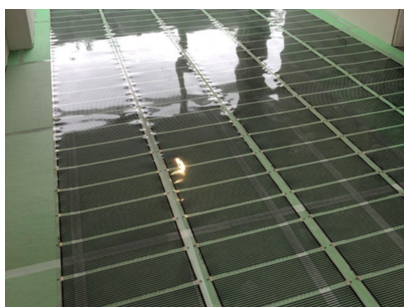

1 x Losse verwarmingsfolie, 120 Watt/m²
De losse folie wordt geleverd op 1 rol en kan worden gebruikt in combinatie met de complete folie-sets van 5m², 10m² of 15m² om deze geschikt te maken voor grotere oppervlaktes.

Verwarmingsfolie op maat maken

De MAGNUM Foil is elke 20cm op maat te maken door de folie langs de perforatierand door te knippen.

Specificaties

- Carbon film met koperen bedrading
- 120 Watt per m², 230 Volt
- Foliebreedte 60 cm