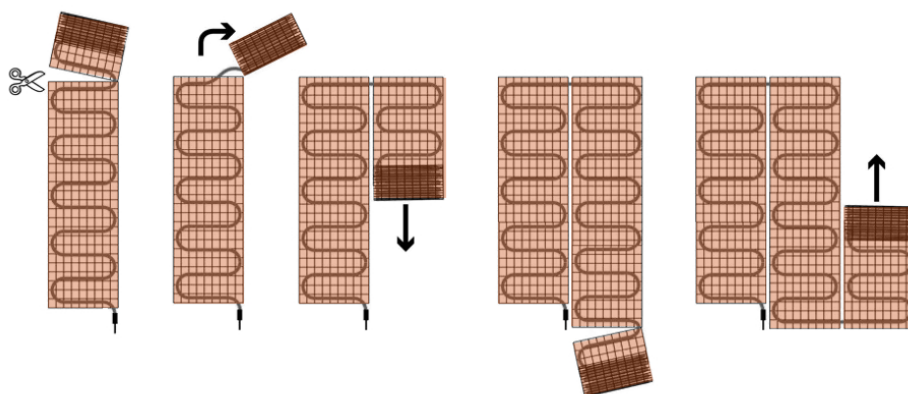

Product details

Deze FloorComfort Mat-sets zijn verkrijgbaar in 14 verschillende oppervlaktes en worden geleverd met de Intelligent Control-klokthermostaat.

Inhoud FloorComfort Mat-Set

- 1 x Verwarmingsmat 7 m² / 1050 Watt (500 mm x 14 m)
- 1 x MIC-klokthermostaat
- 1 x Vloersensor
- 1 x Flexibele buis voor de sensor
- Uitgebreide installatievoorschriften
- Controle Checkkaart voor de installatie

Installatie elektrische vloerverwarmingsmat

De elektrische verwarmingsmatten worden altijd geïnstalleerd op de plekken waar u de vloer en/of wand verwarmd wilt hebben en worden niet gelegd onder vaste delen die volledig aansluiten op de vloer, zoals bijvoorbeeld een badkuip of douchebak. Ga daarom altijd uit van het vrije oppervlak dat ook daadwerkelijk verwarmd wordt. Om de verwarmingsmat passend te maken, knipt u de webbing door en vervolgens voorziet u het gehele te verwarmen oppervlak van elektrische verwarming. Zorg ervoor dat u altijd alleen de webbing doorknipt, want de elektrische kabel dient altijd in zijn geheel verwerkt te worden en mag **nooit** worden ingeknipt.

Technische details elektrische verwarmingsmat (7 m²/1050W)

De verwarmingskabel is gelijkmatig bevestigd op een glasvezelnet (met een lusafstand van ca. 10 cm). De isolatie van deze kabel is gemaakt van TEFLON en de beschermmantel is van PVC, daardoor is de verwarmingskabel zeer duurzaam en 100% waterdicht. Hierdoor zijn alle verwarmingsmatten geschikt voor installatie in geheel natte ruimtes.