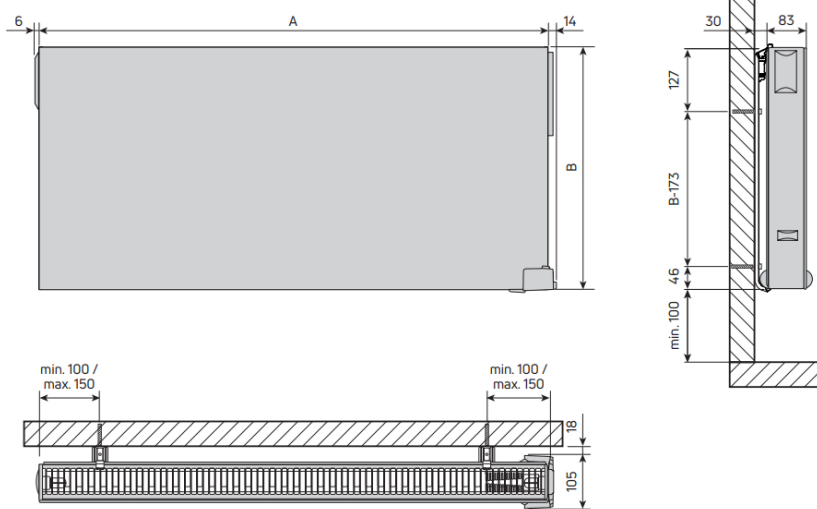

Type vermogen <i>warmteafgifte</i>	hoogte B (mm)	lengte A (mm)	totale lengte (mm)
	<i>verticaal</i>	<i>horizontaal</i>	<i>incl. bediening</i>
3816052 500 W	600	400	420
3813052 500 W	300	500	520
3816082 750 W	600	500	520
3813082 750 W	300	800	820
3816102 1000 W	600	600	620
3813102 1000 W	300	1000	1020
3816122 1250 W	600	700	720
3813122 1250 W	300	1300	1320
3816152 1500 W	600	900	920
3813152 1500 W	300	1600	1620
3816202 2000 W	600	1200	1220
3813202 2000 W	300	2000	2020