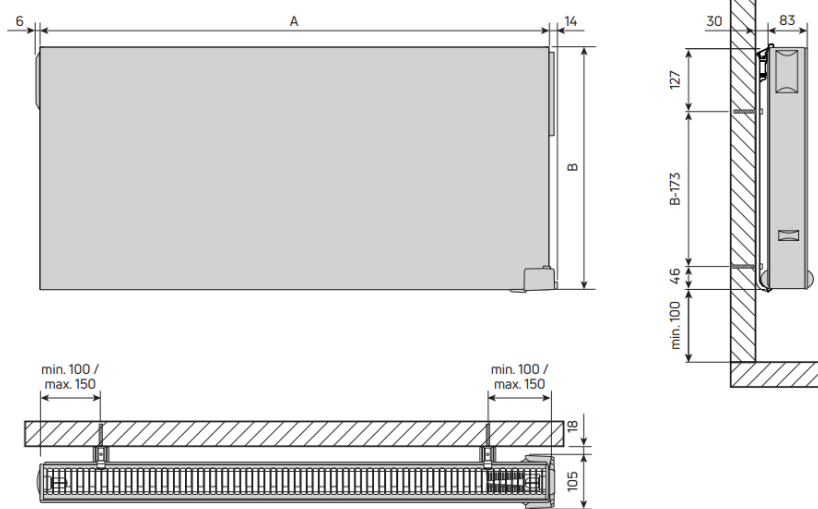

Type vermogen <i>warmteafgifte</i>	hoogte B (mm)	lengte A (mm)		totale lengte (mm)
	<i>verticaal</i>	<i>horizontaal</i>		<i>incl. bediening</i>
3816052 500 W	600	400		420
3813052 500 W	300	500		520
3816082 750 W	600	500		520
3813082 750 W	300	800		820
3816102 1000 W	600	600		620
3813102 1000 W	300	1000		1020
3816122 1250 W	600	700		720
3813122 1250 W	300	1300		1320
3816152 1500 W	600	900		920
3813152 1500 W	300	1600		1620
3816202 2000 W	600	1200		1220
3813202 2000 W	300	2000		2020