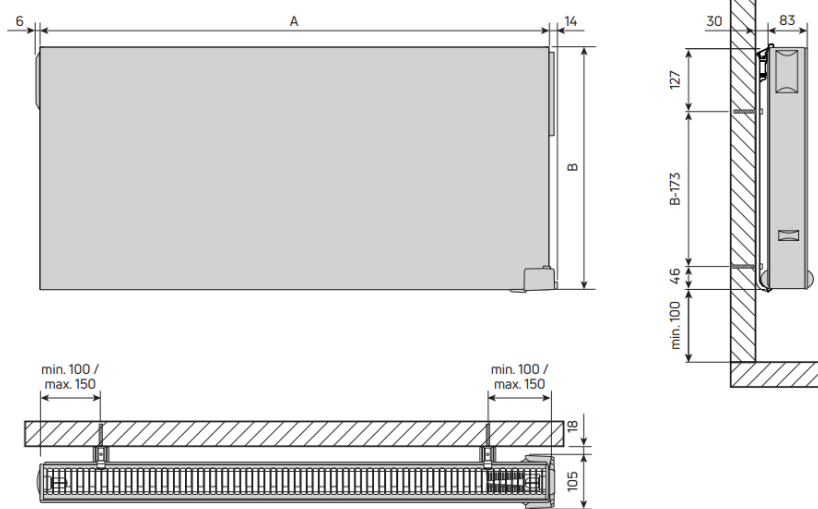

Type vermogen warmteafgifte	hoogte B (mm)	lengte A (mm)		totale lengte (mm)
	<i>verticaal</i>	<i>horizontaal</i>		<i>incl. bediening</i>
3816052 500 W	600	400		420
3813052 500 W	300	500		520
3816082 750 W	600	500		520
3813082 750 W	300	800		820
3816102 1000 W	600	600		620
3813102 1000 W	300	1000		1020
3816122 1250 W	600	700		720
3813122 1250 W	300	1300		1320
3816152 1500 W	600	900		920
3813152 1500 W	300	1600		1620
3816202 2000 W	600	1200		1220
3813202 2000 W	300	2000		2020