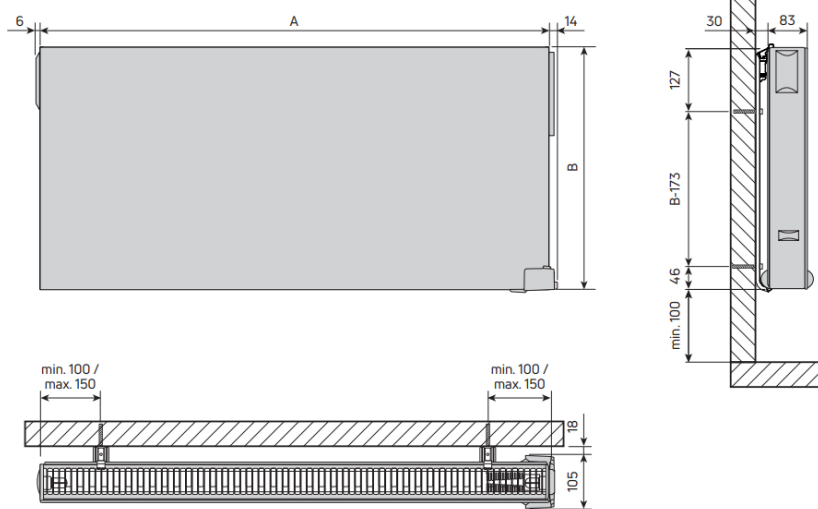

## Afmetingen en vermogens

Type vermogen  <i>warmteafgifte</i>	hoogte B (mm)	lengte A (mm)	totale lengte (mm)
	<i>verticaal</i>	<i>horizontaal</i>	<i>incl. bediening</i>

3816052 500 W	600	400	420
3813052 500 W	300	500	520
3816082 750 W	600	500	520
3813082 750 W	300	800	820
3816102 1000 W	600	600	620
3813102 1000 W	300	1000	1020
3816122 1250 W	600	700	720
3813122 1250 W	300	1300	1320
3816152 1500 W	600	900	920
3813152 1500 W	300	1600	1620
3816202 2000 W	600	1200	1220
3813202 2000 W	300	2000	2020