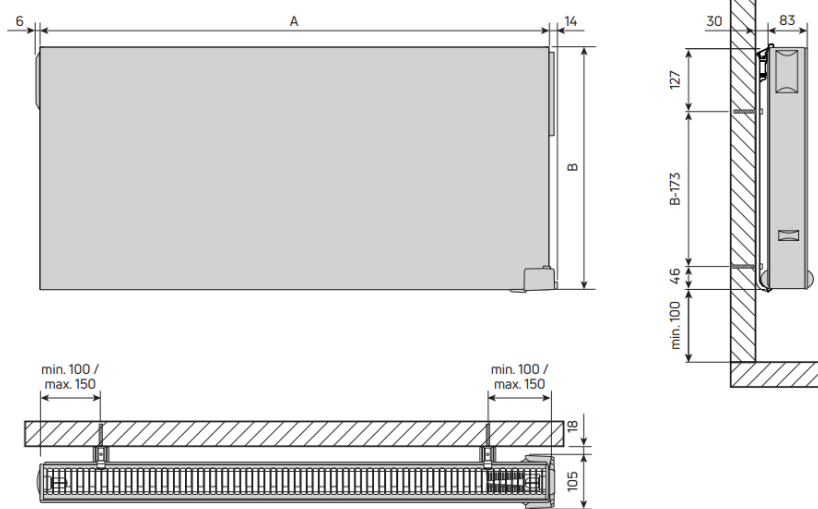

## Afmetingen en vermogens

Type vermogen  warmteafgifte	hoogte B (mm)	lengte A (mm)		totale lengte (mm)
	<i>verticaal</i>	<i>horizontaal</i>		<i>incl. bediening</i>
3816052 500 W	600	400		420
3813052 500 W	300	500		520
3816082 750 W	600	500		520
3813082 750 W	300	800		820
3816102 1000 W	600	600		620
3813102 1000 W	300	1000		1020
3816122 1250 W	600	700		720
3813122 1250 W	300	1300		1320
3816152 1500 W	600	900		920
3813152 1500 W	300	1600		1620
3816202 2000 W	600	1200		1220
3813202 2000 W	300	2000		2020